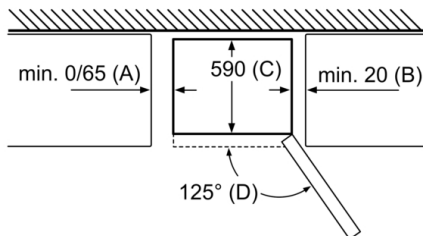

Fräschhetssystem

- 1 VitaFresh-låda med fuktighetsreglering: håller frukt och grönsaker fräscha längre.

Frysdel

- 3 frysbackar, inkl. 1

MÅTT

- Mått: H 203 x B 60 x D 66 cm

Teknisk information

- Dörrhängning höger, omhängbar
- Ställbara fötter framtill, hjul baktill

Serie 4, Kombinerad kyl/frys, 203 x 60 cm, Inox-Look KGN392LEB

Produktnamn	a	b	c	d	e	f	g
KGN39/KGF39 (infällt handtag)	2030	600	660	590	600	1210	660
KGN39/KGF39 (utvändigt handtag)	2030	600	660	590	640	1210	700

Ställer du enheten direkt mot så går det att dra ut vägg, samtliga lådor helt.
* Med och utan utvändigt handtag.

Produktnamn	A	B	C	D
KGN33, 36, 39, 46, 49	0/65	20	590	125
KGF39, 49	0/65	20	590	125

Mått A:
Modeller med vertikalt integrerade handtag kräver minimiavstånd på 65 mm för smidig öppning.