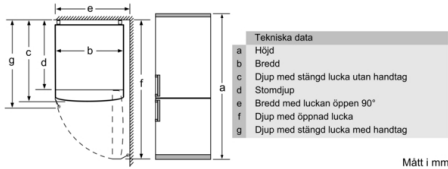

Fräschhetssystem

- 1 VitaFresh-låda med fuktighetsreglering: håller frukt och grönsaker fräscha längre.

Frysdel

- 3 frysbackar, inkl. 1

MÅTT

- Mått: H 203 x B 60 x D 66 cm

Teknisk information

- Dörrhängning höger, omhängbar
- Ställbara fötter framtill, hjul baktill

Serie 4, Kombinerad kyl/frys, 203 x 60 cm, Inox-Look KGN392LEB

Produktnamn	a	b	c	d	e	f	g
KGN39/KGF39 (infällt handtag)	2030	600	660	590	600	1210	660
KGN39/KGF39 (utvändigt handtag)	2030	600	660	590	640	1210	700