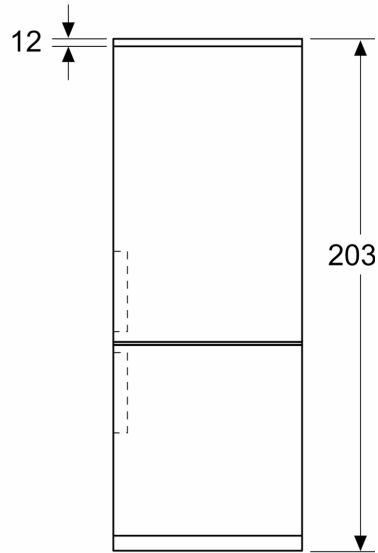

Fräschhetssystem

- 1 VitaFresh-låda med fuktighetsreglering: håller frukt och grönsaker fräscha längre.

Frysdel

- 3 transparenta frysbackar
- Vario Zone- flyttbara glashyllor för extra plats

Mått

- Mått: H 203 x B 60 x D 67 cm

Teknisk information

- Dörrhängning höger, omhängbar
- Ställbara fötter framtill, hjul baktill

**Serie 4, Kombinerad kyl/frys, 203 x
60 cm, Inox-Look
KGN392LDF**

Mått i mm

Mått i mm

Mått i mm