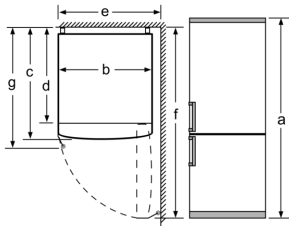

### Mått

- Mått: H 186 x B 60 x D 66 cm

### Teknisk information

- Dörrhängning höger, omhängbar
- Ställbara fötter framtill, hjul baktill

**Serie 4, Kombinerad kyl/frys, 186 x  
60 cm, Inox-Look  
KGN36XLER**

Produktnamn	a	b	c	d	e	f	g
KGN36 (infällt handtag)	1860	600	660	590	600	1210	660
KGN36 (utvändigt handtag)	1860	600	660	590	640	1210	700

Specifikation	
a	Höjd
b	Bredd
c	Djup med stängd lucka utan handtag
d	Stomdjup
e	Bredd med luckan öppen 90°
f	Djup med öppen lucka
g	Djup med stängd lucka med handtag

Mått i mm

Produktnamn	A	B	C	D
KGN33, 36, 39, 46, 49	0/65	20	590	125
KGF39, 49	0/65	20	590	125