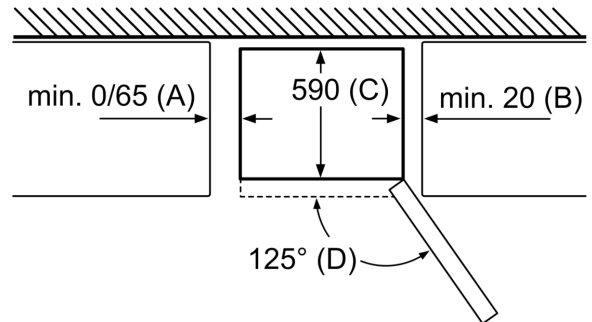

### Mått

- Mått: H 186 x B 60 x D 66 cm

### Teknisk information

- Dörrhängning höger, omhängbar
- Ställbara fötter framtill, hjul baktill

**Serie 4, Kombinerad kyl/frys, 186 x  
60 cm, Inox-Look  
KGN36XLER**

Produktnamn	a	b	c	d	e	f	g
KGN36 (infällt handtag)	1860	600	660	590	600	1210	660
KGN36 (utvändigt handtag)	1860	600	660	590	640	1210	700

Specifikation	
a	Höjd
b	Bredd
c	Djup med stängd lucka utan handtag
d	Stomdjup
e	Bredd med luckan öppen 90°
f	Djup med öppen lucka
g	Djup med stängd lucka med handtag

Mått i mm

Produktnamn	A	B	C	D
KGN33, 36, 39, 46, 49	0/65	20	590	125
KGF39, 49	0/65	20	590	125

**Mått A:**  
Modeller med vertikalt integrerade handtag  
kräver minimaavstånd på 65 mm för smidig  
öppning.

Mått i mm