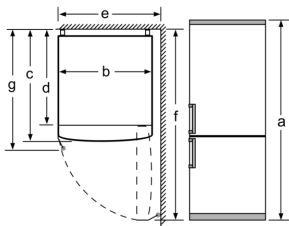

Hållbarhetssystem/lådor

- 1 VitaFresh-låda med fuktighetsreglering: håller frukt och grönsaker fräscha längre.

Frysdel

- 3 transparenta frysbackar

Teknisk information

- Dörrhängning höger, omhängbar
- Ställbara fötter framtill, hjul baktill
- Mått: H 186 x B 60 x D 66 cm

**Serie 4, Kombinerad kyl/frys, 186 x
60 cm, Inox-Look
KGN36XLEQ**

Produktnamn	a	b	c	d	e	f	g
KGN36 (infällt handtag)	1860	600	660	590	600	1210	660
KGN36 (utvändigt handtag)	1860	600	660	590	640	1210	700

Specifikation	
a	Höjd
b	Bredd
c	Djup med stängd lucka utan handtag
d	Stomdjup
e	Bredd med luckan öppen 90°
f	Djup med öppen lucka
g	Djup med stängd lucka med handtag

Mått i mm

Produktnamn	A	B	C	D
KGN33, 36, 39, 46, 49	0/65	20	590	125
KGF39, 49	0/65	20	590	125

Mått A:
Modeller med vertikalt integrerade handtag
kräver minimiavstånd på 65 mm för smidig
öppning.

Mått i mm

Ställer du enheten direkt mot
så går det att dra ut vägg,
samtliga lådor helt.

* Med och utan utvändigt handtag.