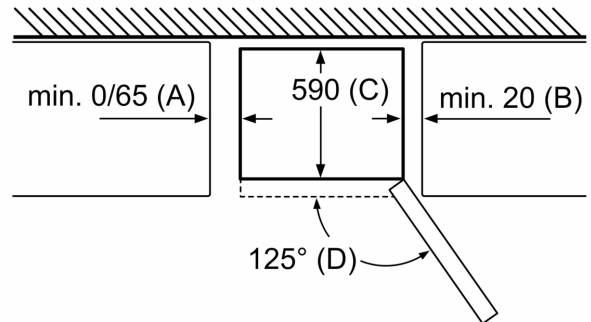

Hållbarhetssystem/lådor

- 1 VitaFresh-låda med fuktighetsreglering: håller frukt och grönsaker fräscha längre.

Frysdel

- 3 transparenta frysbackar

Teknisk information

- Dörrhängning höger, omhängbar
- Ställbara fötter framtill, hjul baktill
- Mått: H 186 x B 60 x D 66 cm

Specifikation	
a	Höjd
b	Bredd
c	Djup med stängd lucka utan handtag
d	Stomdjup
e	Bredd med luckan öppen 90°
f	Djup med öppen lucka
g	Djup med stängd lucka med handtag

Mått i mm

Produktnamn	A	B	C	D
KGN33, 36, 39, 46, 49	0/65	20	590	125
KGF39, 49	0/65	20	590	125