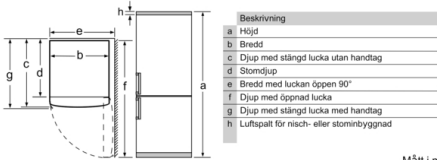

Serie | 4, Kombinerad kyl/frys, 186 x 60 cm, inox-easyclean KGN36XI35

Produktinamn	a	b	c	d	e	f	g	h
KGN36 (infällt handtag)	1860	600	660	590	600	1210	660	12
KGN36 (utvändigt handtag)	1860	600	660	590	640	1210	700	12

Mått i mm