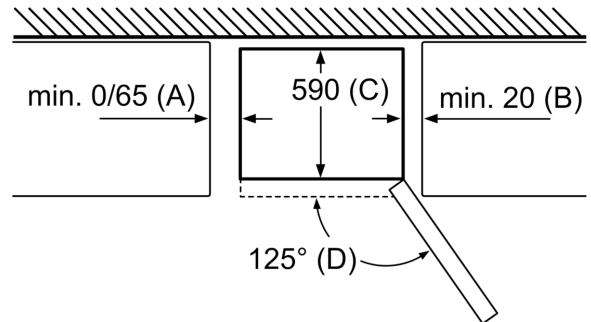

Produktnamn	A	B	C	D
KGN33, 36, 39, 46, 49	0/65	20	590	125
KGF39, 49	0/65	20	590	125

Mått A:
Modeller med vertikalt integrerade handtag
kräver minimaavstånd på 65 mm för smidig
öppning.

Mått i mm