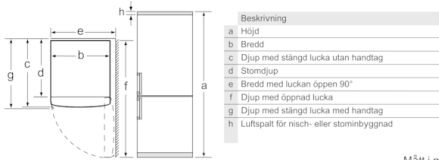

**Serie | 4, Kombinerad kyl/frys, 186 x 60 cm,
Vit
KGN36VW45**

Produktnamn	a	b	c	d	e	f	g	h
KGN36 (infällt handtag)	1860	600	660	590	600	1210	660	12
KGN36 (utvändigt handtag)	1860	600	660	590	640	1210	700	12

Mått i mm