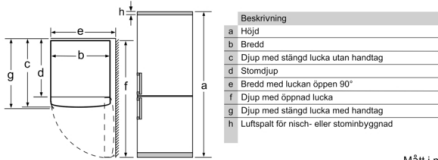

**Serie | 4, Kombinerad kyl/frys, 186 x 60 cm,
Vit
KGN36VW36**

Produktinamn	a	b	c	d	e	f	g	h
KGN36 (infällt handtag)	1860	600	660	590	600	1210	660	12
KGN36 (utvändigt handtag)	1860	600	660	590	640	1210	700	12

Mått i mm