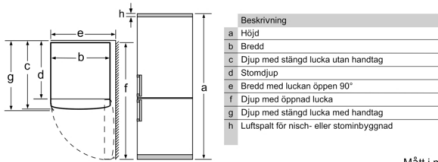

**Serie | 4, Kombinerad kyl/frys, 186 x 60 cm,
Vit
KGN36VW35**

Produktinamn	a	b	c	d	e	f	g	h
KGN36 (infällt handtag)	1860	600	660	590	600	1210	660	12
KGN36 (utvändigt handtag)	1860	600	660	590	640	1210	700	12

Mått i mm