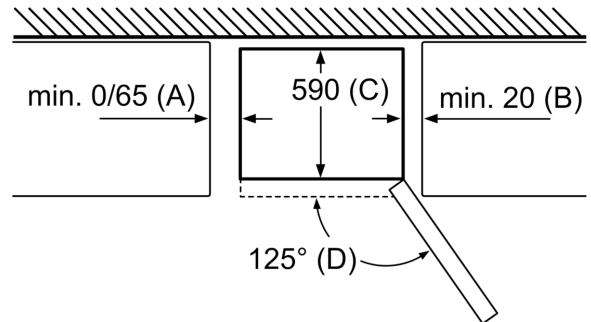

Fräschhetssystem

- 1 VitaFresh-låda med fuktighetsreglering: håller frukt och grönsaker fräscha längre.

Frysdel

- 3 transparenta frysbackar

Mått

- Mått: H 186 x B 60 x D 66 cm

Teknisk information

- Dörrhängning höger, omhängbar
- Ställbara fötter framtill, hjul baktill

Specifikation	
a	Höjd
b	Bredd
c	Djup med stängd lucka utan handtag
d	Stomdjup
e	Bredd med luckan öppen 90°
f	Djup med öppen lucka
g	Djup med stängd lucka med handtag

Mått i mm

Produktnamn	A	B	C	D
KGN33, 36, 39, 46, 49	0/65	20	590	125
KGF39, 49	0/65	20	590	125