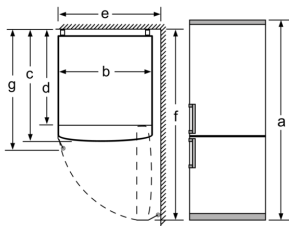

Fräschhetssystem

- 1 VitaFresh-låda med fuktighetsreglering: håller frukt och grönsaker fräscha längre.

Frysdel

- 3 transparenta frysbackar

Mått

- Mått: H 186 x B 60 x D 66 cm

Teknisk information

- Dörrhängning höger, omhängbar
- Ställbara fötter framtill, hjul baktill

**Serie 4, Kombinerad kyl/frys, 186 x
60 cm, Inox-Look
KGN36VLED**

Produktnamn	a	b	c	d	e	f	g
KGN36 (infällt handtag)	1860	600	660	590	600	1210	660
KGN36 (utvändigt handtag)	1860	600	660	590	640	1210	700

Specifikation	
a	Höjd
b	Bredd
c	Djup med stängd lucka utan handtag
d	Stomdjup
e	Bredd med luckan öppen 90°
f	Djup med öppen lucka
g	Djup med stängd lucka med handtag

Mått i mm

Produktnamn	A	B	C	D
KGN33, 36, 39, 46, 49	0/65	20	590	125
KGF39, 49	0/65	20	590	125

Mått A:
Modeller med vertikalt integrerade handtag
kräver minimaavstånd på 65 mm för smidig
öppning.

Mått i mm