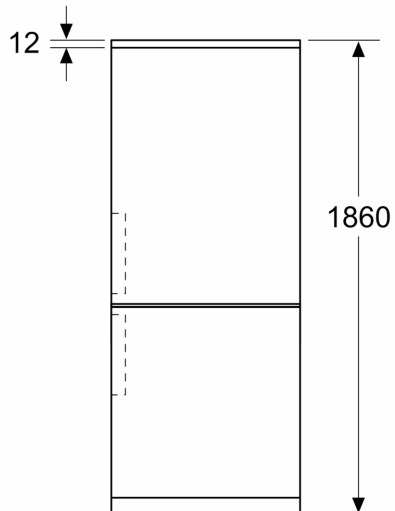

Fräschhetssystem

- 1 VitaFresh-låda med fuktighetsreglering: håller frukt och grönsaker fräscha längre.

Frysdel

- 3 transparenta frysbackar

Mått

- Mått: H 186 x B 60 x D 67 cm

Teknisk information

- Dörrhängning höger, omhängbar
- Ställbara fötter framtill, hjul baktill

**Serie 4, Kombinerad kyl/frys, 186 x 60 cm, Borstat stål med anti-fingerprint
KGN36VIDT**

Mått i mm

Mått i mm

Mått i mm

Mått i mm