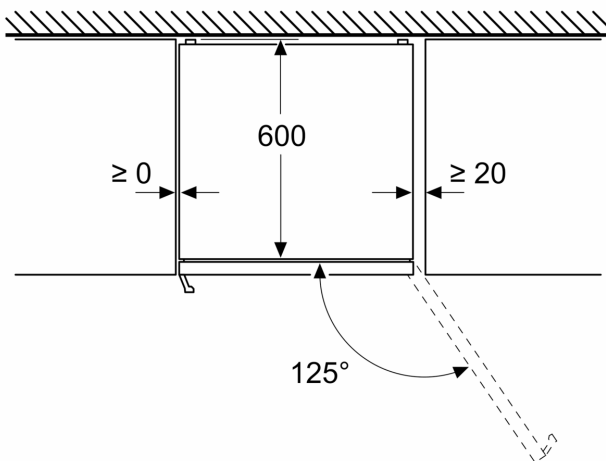

Fräschhetssystem

- 1 VitaFresh-låda med fuktighetsreglering: håller frukt och grönsaker fräscha längre.

Frysdel

- 3 transparenta frysbackar

Mått

- Mått: H 186 x B 60 x D 67 cm

Teknisk information

- Dörrhängning höger, omhängbar
- Ställbara fötter framtill, hjul baktill

**Serie 4, Kombinerad kyl/frys, 186 x 60 cm, Borstat stål med anti-fingerprint
KGN36VIDT**

Mått i mm

Mått i mm

Mått i mm

Mått i mm