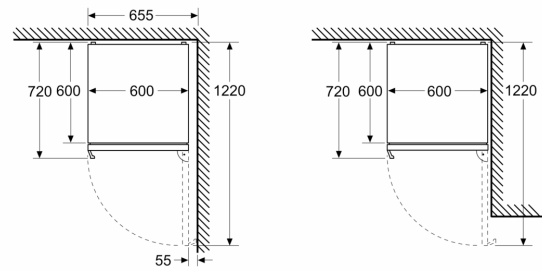

Fräschhetssystem

- 1 VitaFresh-låda med fuktighetsreglering: håller frukt och grönsaker fräscha längre.

Frysdel

- 3 transparenta frysbackar

Mått

- Mått: H 186 x B 60 x D 67 cm

Teknisk information

- Dörrhängning höger, omhängbar
- Ställbara fötter framtill, hjul baktill

**Serie 4, Kombinerad kyl/frys, 186 x 60 cm, Borstat stål med anti-fingerprint
KGN36VIDT**

Mått i mm

Mått i mm

Mått i mm

Mått i mm