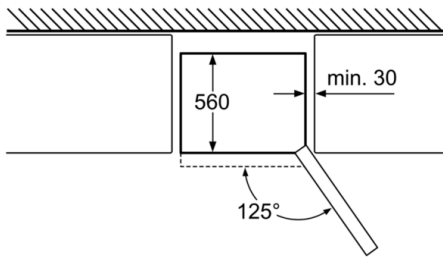

**Teknisk information**

- Ställbara fötter framtill, hjul baktill
- Dörrhängning höger, omhängbar

**Serie | 8, Kombinerad kyl/frys, 185 x 60 cm,  
rostfritt stål  
KGN36SM30**

---

Mått i mm

Mått i mm