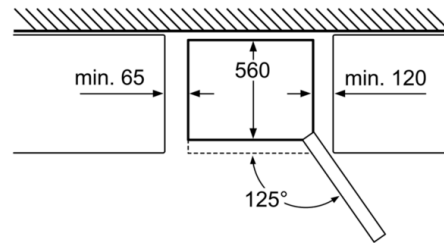

**Teknisk information**

- Ställbara fötter framtill, hjul baktill
- Dörrhängning höger, omhängbar

**Serie | 8, Kombinerad kyl/frys, 185 x 60 cm,  
rostfritt stål  
KGN36SM30**

---

Mått i mm

Mått i mm