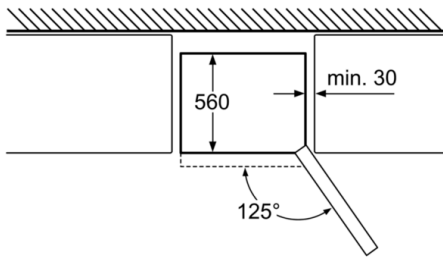

**Serie | 8, Kombinerad kyl/frys, 185 x 60 cm,
svart
KGN36SB31**

Mått i mm