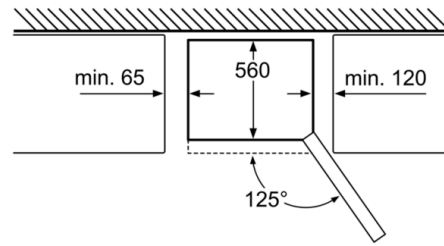

**Serie | 8, Kombinerad kyl/frys, 185 x 60 cm,
svart
KGN36SB31**

Mått i mm

Mått i mm