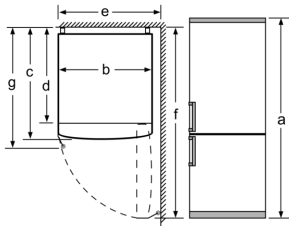

Frysdel

- 3 frysbackar, inkl. 1

Mått

- Mått: H 186 x B 60 x D 66 cm

Teknisk information

- Dörrhängning höger, omhängbar
- Ställbara fötter framtill, hjul baktill

**Serie 2, Kombinerad kyl/frys, 186 x
60 cm, Vit
KGN36NWEA**

Produktnamn	a	b	c	d	e	f	g
KGN36 (infällt handtag)	1860	600	660	590	600	1210	660
KGN36 (utvändigt handtag)	1860	600	660	590	640	1210	700

Specifikation
a Höjd
b Bredd
c Djup med stängd lucka utan handtag
d Stomdjup
e Bredd med luckan öppen 90°
f Djup med öppen lucka
g Djup med stängd lucka med handtag

Mått i mm

Produktnamn	A	B	C	D
KGN33, 36, 39, 46, 49	0/65	20	590	125
KGF39, 49	0/65	20	590	125

Mått A:
Modeller med vertikalt integrerade handtag
kräver minimaavstånd på 65 mm för smidig
öppning.

Mått i mm