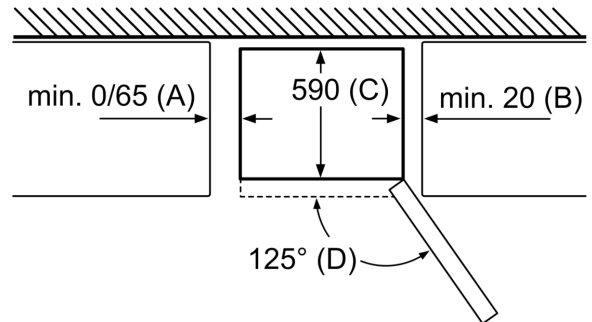

Frysdel

- 3 frysbackar, inkl. 1

Mått

- Mått: H 186 x B 60 x D 66 cm

Teknisk information

- Dörrhängning höger, omhängbar
- Ställbara fötter framtill, hjul baktill

**Serie 2, Kombinerad kyl/frys, 186 x
60 cm, Vit
KGN36NWEA**

Produktnamn	a	b	c	d	e	f	g
KGN36 (infällt handtag)	1860	600	660	590	600	1210	660
KGN36 (utvändigt handtag)	1860	600	660	590	640	1210	700

Specifikation
a Höjd
b Bredd
c Djup med stängd lucka utan handtag
d Stomdjup
e Bredd med luckan öppen 90°
f Djup med öppen lucka
g Djup med stängd lucka med handtag

Mått i mm

Produktnamn	A	B	C	D
KGN33, 36, 39, 46, 49	0/65	20	590	125
KGF39, 49	0/65	20	590	125

Mått A:
Modeller med vertikalt integrerade handtag
kräver minimaavstånd på 65 mm för smidig
öppning.

Mått i mm