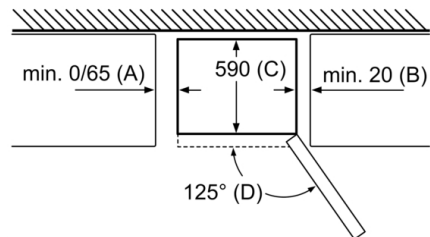

### **MÅTT**

- Mått: H 186 x B 60 x D 66 cm

Specifikation
a) Höjd
b) Bredd
c) Djup med stängd lucka utan handtag
d) Stordjup
e) Bredd med luckan öppen 90°
f) Djup med öppen lucka
g) Djup med stängd lucka med handtag

Mått i mm

Produktnamn	A	B	C	D
KGN33, 36, 39, 46, 49	0/65	20	590	125
KGF39, 49	0/65	20	590	125