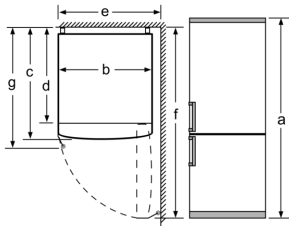

Frysdel

- 3 frysbackar, inkl. 1

Mått

- Mått: H 186 x B 60 x D 66 cm

Teknisk information

- Dörrhängning höger, omhängbar
- Ställbara fötter framtill, hjul baktill

**Serie 2, Kombinerad kyl/frys, 186 x
60 cm, Inox-Look
KGN36NLEA**

Produktnamn	a	b	c	d	e	f	g
KGN36 (infällt handtag)	1860	600	660	590	600	1210	660
KGN36 (utvändigt handtag)	1860	600	660	590	640	1210	700

Specifikation	
a	Höjd
b	Bredd
c	Djup med stängd lucka utan handtag
d	Stomdjup
e	Bredd med luckan öppen 90°
f	Djup med öppen lucka
g	Djup med stängd lucka med handtag

Mått i mm

Produktnamn	A	B	C	D
KGN33, 36, 39, 46, 49	0/65	20	590	125
KGF39, 49	0/65	20	590	125

Mått A:
Modeller med vertikalt integrerade handtag
kräver minimiavstånd på 65 mm för smidig
öppning.

Mått i mm