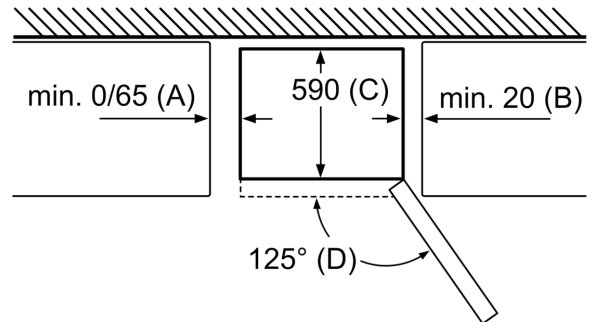

Frysdel

- 3 frysbackar, inkl. 1

Mått

- Mått: H 186 x B 60 x D 66 cm

Teknisk information

- Dörrhängning höger, omhängbar
- Ställbara fötter framtill, hjul baktill

**Serie 2, Kombinerad kyl/frys, 186 x
60 cm, Inox-Look
KGN36NLEA**

Produktnamn	a	b	c	d	e	f	g
KGN36 (infällt handtag)	1860	600	660	590	600	1210	660
KGN36 (utvändigt handtag)	1860	600	660	590	640	1210	700

Specifikation	
a	Höjd
b	Bredd
c	Djup med stängd lucka utan handtag
d	Stomdjup
e	Bredd med luckan öppen 90°
f	Djup med öppen lucka
g	Djup med stängd lucka med handtag

Mått i mm

Produktnamn	A	B	C	D
KGN33, 36, 39, 46, 49	0/65	20	590	125
KGF39, 49	0/65	20	590	125

Mått A:
Modeller med vertikalt integrerade handtag
kräver minimiavstånd på 65 mm för smidig
öppning.

Mått i mm