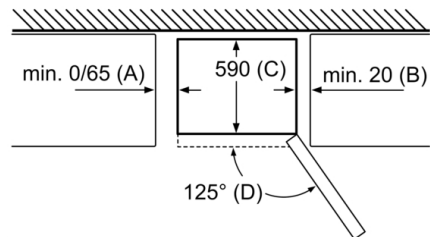

- Mått: H 186 x B 60 x D 66 cm

Teknisk information

- Dörrhängning höger, omhängbar
- Ställbara fötter framtill, hjul baktill

Serie 2, Kombinerad kyl/frys, 186 x 60 cm, Vit KGN36KWEAE

Produktnamn	a	b	c	d	e	f	g
KGN36 (infällt handtag)	1860	600	660	590	600	1210	660
KGN36 (utvändigt handtag)	1860	600	660	590	640	1210	700

Specifikation
a) Höjd
b) Bredd
c) Djup med stängd lucka utan handtag
d) Stordjup
e) Bredd med luckan öppen 90°
f) Djup med öppen lucka
g) Djup med stängd lucka med handtag

Mått i mm

Produktnamn	A	B	C	D
KGN33, 36, 39, 46, 49	0/65	20	590	125
KGF39, 49	0/65	20	590	125

Mått A:
Modeller med vertikalt integrerade handtag
kräver minimiavstånd på 65 mm för smidig
öppning.

Mått i mm