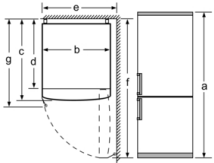

- Mått: H 186 x B 60 x D 66 cm

Teknisk information

- Dörrhängning höger, omhängbar
- Ställbara fötter framtill, hjul baktill

Serie 2, Kombinerad kyl/frys, 186 x 60 cm, Vit KGN36KWEAE

Produktnamn	a	b	c	d	e	f	g
KGN36 (infällt handtag)	1860	600	660	590	600	1210	660
KGN36 (utvändigt handtag)	1860	600	660	590	640	1210	700

Specifikation
a) Höjd
b) Bredd
c) Djup med stängd lucka utan handtag
d) Stordjup
e) Bredd med luckan öppen 90°
f) Djup med öppen lucka
g) Djup med stängd lucka med handtag

Mått i mm

Produktnamn	A	B	C	D
KGN33, 36, 39, 46, 49	0/65	20	590	125
KGF39, 49	0/65	20	590	125

Mått A:
Modeller med vertikalt integrerade handtag
kräver minimiavstånd på 65 mm för smidig
öppning.

Mått i mm