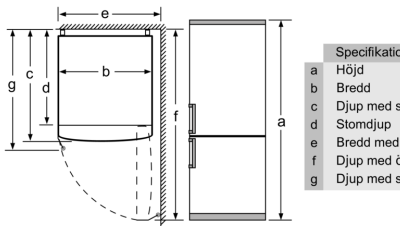

Teknisk information

- 1 kompressor, 2 separat reglerbara system
- 1 VitaFresh 0°C-låda: håller fisk och kött färskt längre., MultiAirFlow-system, för en jämn temperatur i hela kylen.

Installation

- Ställbara fötter framtill, hjul baktill
- Mått: H 186 x B 60 x D 66 cm

**Serie 4, Kombinerad kyl/frys, 186 x
60 cm, Vit
KGN367WEQ**

Produktnamn	a	b
KGN36 (infällt handtag)	1860	600
KGN36 (utvändigt handtag)	1860	600

Produktnamn	A
KGN33, 36, 39, 46, 49	0/65
KGF39, 49	0/65

Mått A:
Modeller med vertikalt integrerat handtag kräver minimiavstånd på 65 mm från väggen till öppning.