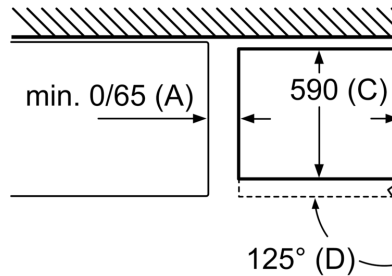

Teknisk information

- 1 kompressor, 2 separat reglerbara system
- 1 VitaFresh 0°C-låda: håller fisk och kött färskt längre., MultiAirFlow-system, för en jämn temperatur i hela kylen.

Installation

- Ställbara fötter framtill, hjul baktill
- Mått: H 186 x B 60 x D 66 cm

**Serie 4, Kombinerad kyl/frys, 186 x
60 cm, Vit
KGN367WEQ**

Produktnamn	a	b
KGN36 (infällt handtag)	1860	600
KGN36 (utvändigt handtag)	1860	600

Produktnamn	A
KGN33, 36, 39, 46, 49	0/65
KGF39, 49	0/65

Mått A:
Modeller med vertikalt integrerat handtag kräver minimiavstånd på 65 mm från väggen till öppning.