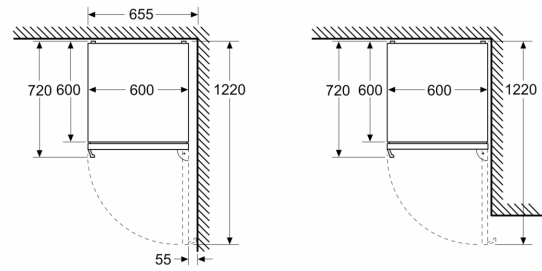

Fräschhetssystem

- 1 VitaFresh-låda med fuktighetsreglering: håller frukt och grönsaker fräscha längre.

Frysdel

- 3 transparenta frysbackar

Mått

- Mått: H 186 x B 60 x D 67 cm

Teknisk information

- Dörrhängning höger, omhängbar
- Ställbara fötter framtill, hjul baktill

**Serie 4, Kombinerad kyl/frys, 186 x
60 cm, Vit
KGN367WCT**

Mått i mm

Mått i mm

Mått i mm

Mått i mm