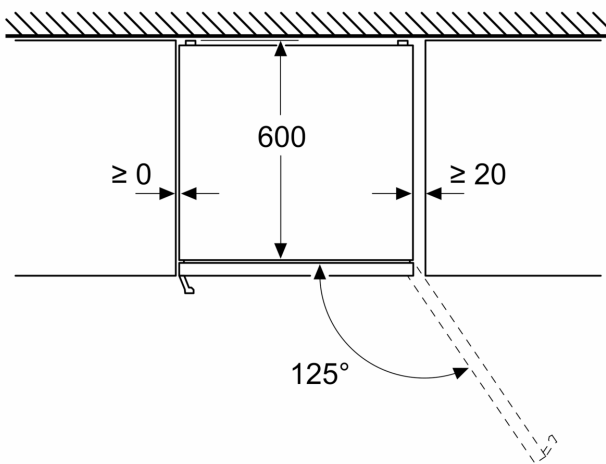

Fräschhetssystem

- 1 VitaFresh-låda med fuktighetsreglering: håller frukt och grönsaker fräscha längre.

Frysdel

- 3 transparenta frysbackar

Mått

- Mått: H 186 x B 60 x D 67 cm

Teknisk information

- Dörrhängning höger, omhängbar
- Ställbara fötter framtill, hjul baktill

**Serie 4, Kombinerad kyl/frys, 186 x
60 cm, Vit
KGN367WCT**

Mått i mm

Mått i mm

Mått i mm

Mått i mm