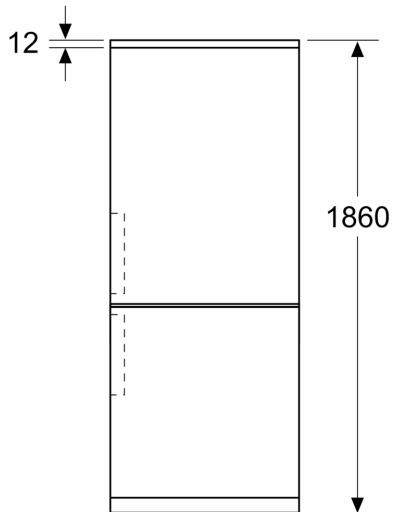

Fräschhetssystem

- 1 VitaFresh-låda med fuktighetsreglering: håller frukt och grönsaker fräscha längre.

Frysdel

- 3 transparenta frysbackar

Mått

- Mått: H 186 x B 60 x D 67 cm

Teknisk information

- Dörrhängning höger, omhängbar
- Ställbara fötter framtill, hjul baktill

**Serie 4, Kombinerad kyl/frys, 186 x
60 cm, Vit
KGN367WCT**

Mått i mm

Mått i mm

Mått i mm

Mått i mm