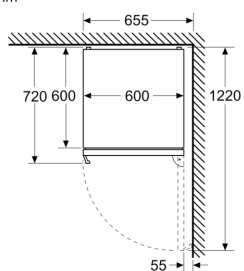

Fräschhetssystem

- 1 VitaFresh-låda med fuktighetsreglering: håller frukt och grönsaker fräscha längre.

Frysdel

- 3 transparenta frysbackar

Mått

- Mått: H 186 x B 60 x D 67 cm

Teknisk information

- Dörrhängning höger, omhängbar
- Ställbara fötter framtill, hjul baktill

**Serie 4, Kombinerad kyl/frys, 186 x
60 cm, Borstat stål med
anti-fingerprint
KGN367ICT**

Mått i mm

Mått i mm

Mått i mm

Mått i mm