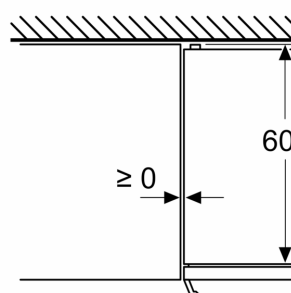

Fräschhetssystem

- 1 VitaFresh-låda med fuktighetsreglering: håller frukt och grönsaker fräscha längre.

Frysdel

- 3 transparenta frysbackar

Mått

- Mått: H 186 x B 60 x D 67 cm

Teknisk information

- Dörrhängning höger, omhängbar
- Ställbara fötter framtill, hjul baktill

**Serie 4, Kombinerad kyl/frys, 186 x
60 cm, Borstat stål med
anti-fingerprint
KGN367ICT**

Mått i mm

Mått i mm

Mått i mm

Mått i mm