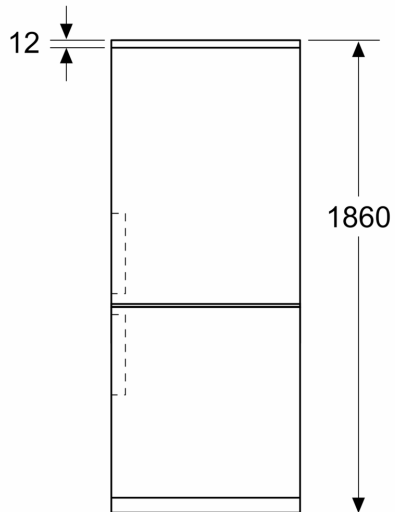

### **Mått**

- Mått: H 186 x B 60 x D 67 cm

### **Teknisk information**

- Dörrhängning höger, omhängbar
- Ställbara fötter framtill, hjul baktill

**Serie 4, Kombinerad kyl/frys, 186 x  
60 cm, Inox-Look  
KGN362LDF**

Mått i mm

Mått i mm

Mått i mm