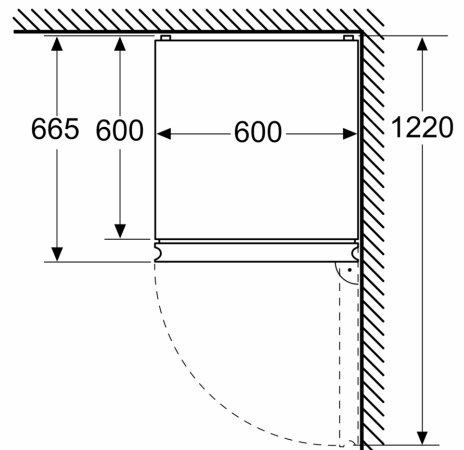

### **Mått**

- Mått: H 186 x B 60 x D 67 cm

### **Teknisk information**

- Dörrhängning höger, omhängbar
- Ställbara fötter framtill, hjul baktill

**Serie 4, Kombinerad kyl/frys, 186 x  
60 cm, Inox-Look  
KGN362LDF**

Mått i mm

Mått i mm

Mått i mm