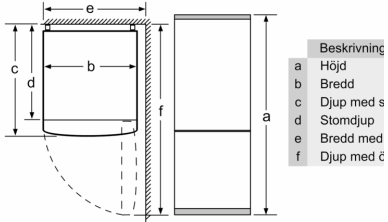

Teknisk information

- Dörrhängning höger, omhängbar
- Ställbara fötter framtill, hjul baktill
- Dörrstängningshjälp

Serie 2, Kombinerad kyl/frys, 176 x 60 cm, Vit KGN33NWEB

Produktnamn	a	b
KGN33 (innfällt handtag)	1760	600

Produktnamn	A
KGN33, 36, 39, 46, 49	0/65
KGF39, 49	0/65

Mått A:
Modeller med vertikalt integrerat handtag kräver minimiavstånd på 65 mm från väggen till öppningen.

Ställer du enheten direkt mot väggen så går det inte att dra ut samtliga lådor helt.