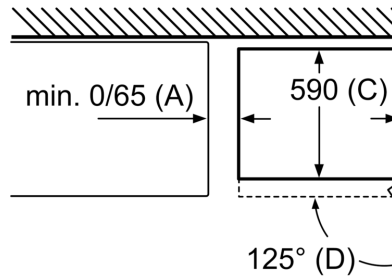

Produktnamn	A
KGN33, 36, 39, 46, 49	0/65
KGF39, 49	0/65

Mått A:
Modeller med vertikalt integrerat handtag kräver minimiavstånd på 65 mm från väggen till öppningen.

Ställer du enheten direkt mot väggen så går det inte att dra ut samtliga lådor helt.