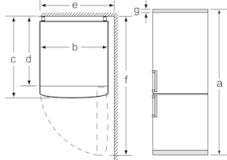

**Kylidel**

- Kylutrymme: 192 l nettovolym
- MultiBox: grönsakslåda med räfflad botten, skyddar frukt och grönt från kondens.
- 3 hyllor av säkerhetsglas, varav 2 flyttbara, ej uppdelad

**Frysdel**

- \*\*\*\* -frys: 87 l nettovolym
- NoFrost-teknik för automatisk avfrostning - säg hej då till avfrostning!
- Superinfrysning med återgångsautomatik - extra snabb infrysning av matvaror
- Infrysningskapacitet: 11 kg per dygn
- Lagringstid vid strömavbrott: 19 timmar

**Teknisk information**

- Ställbara fötter framtill, hjul baktill
- Dörrhängning höger, omhängbar
- Djupet på skåpet kan minskas med 10 mm, genom att byta distanshållare baktill på skåpet för att passa in i nordisk standardnisch.

**Serie | 2, Kombinerad kyl/frys, 176 x 60 cm,  
Vit  
KGN33NW20**

Produktnamn	a	b	c	d	e	f	g
KGN33 (infällt handtag)	1760	600	660	590	600	1210	12

Beskrivning
a Höjd
b Bredd
c Djup med stängd lucka utan handtag
d Stomdjup
e Bredd med luckan öppen 90°
f Djup med öppen lucka
g Luftspalt för ribbyggnad i urtag eller stominbyggnad

Mått i mm

Produktnamn	A	B	C	D
KGN33, 36, 39, 46, 49	0/65	20	590	125
KGF39, 49	0/65	20	590	125

Mått A:  
Modeller med vertikalt integrerade handtag  
kräver minimiavstånd på 65 mm för smidig  
öppning.

Mått i mm