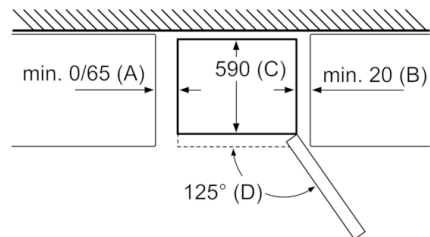

**Teknisk information**

- Ställbara fötter framtill, hjul baktill
- Dörrhängning höger, omhängbar
- Djupet på skåpet kan minskas med 10 mm, genom att byta distanshållare baktill på skåpet för att passa in i nordisk standardnisch.

**Serie | 2, Kombinerad kyl/frys, 176 x 60 cm,  
Vit  
KGN33NW20**

Produktnamn	a	b	c	d	e	f	g
KGN33 (infällt handtag)	1760	600	660	590	600	1210	12

Beskrivning
a Höjd
b Bredd
c Djup med stängd lucka utan handtag
d Stomdjup
e Bredd med luckan öppen 90°
f Djup med öppen lucka
g Luftspalt för ribbyggnad i urtag eller stominbyggnad

Mått i mm

Produktnamn	A	B	C	D
KGN33, 36, 39, 46, 49	0/65	20	590	125
KGF39, 49	0/65	20	590	125

Mått A:  
Modeller med vertikalt integrerade handtag  
kräver minimiavstånd på 65 mm för smidig  
öppning.

Mått i mm