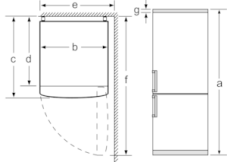

#### Teknisk information

- Ställbara fötter framtill, hjul baktill
- Dörrhängning höger, omhängbar
- Djupet på skåpet kan minskas med 10 mm, genom att byta distanshållare baktill på skåpet för att passa in i nordisk standardnisch.

## Serie | 2, Kombinerad kyl/frys, 176 x 60 cm, inox-look KGN33NL20

Produktnamn	a	b	c	d	e	f	g
KGN33 (infällt handtag)	1760	600	660	590	600	1210	12

Beskrivning
a Höjd
b Bredd
c Djup med stängd lucka utan handtag
d Stomdjup
e Bredd med luckan öppen 90°
f Djup med öppen lucka
g Luftspalt för ribbyggnad i urtag eller stominbyggnad

Mått i mm

Produktnamn	A	B	C	D
KGN33, 36, 39, 46, 49	0/65	20	590	125
KGF39, 49	0/65	20	590	125

Mått A:  
Modeller med vertikalt integrerade handtag  
kräver minimiavstånd på 65 mm för smidig  
öppning.

Mått i mm