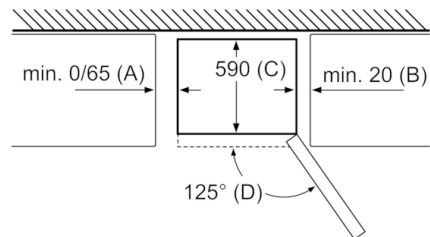

#### Teknisk information

- Ställbara fötter framtill, hjul baktill
- Dörrhängning höger, omhängbar
- Djupet på skåpet kan minskas med 10 mm, genom att byta distanshållare baktill på skåpet för att passa in i nordisk standardnisch.

## Serie | 2, Kombinerad kyl/frys, 176 x 60 cm, inox-look KGN33NL20

Produktnamn	a	b	c	d	e	f	g
KGN33 (infällt handtag)	1760	600	660	590	600	1210	12

Beskrivning
a Höjd
b Bredd
c Djup med stängd lucka utan handtag
d Stomdjup
e Bredd med luckan öppen 90°
f Djup med öppen lucka
g Luftspalt för ribbyggnad i urtag eller stominbyggnad

Mått i mm

Produktnamn	A	B	C	D
KGN33, 36, 39, 46, 49	0/65	20	590	125
KGF39, 49	0/65	20	590	125

Mått A:  
Modeller med vertikalt integrerade handtag  
kräver minimiavstånd på 65 mm för smidig  
öppning.

Mått i mm