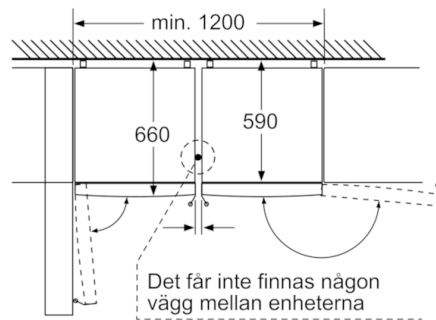

Teknisk information

- Dörrhängning höger, omhängbar
- Ställbara fötter framtill, hjul baktill
- Djupet på skåpet kan minskas med 10 mm, genom att byta distanshållare baktill på skåpet för att passa in i nordisk standardnisch.

**Serie | 8, Kombinerad kyl/frys, 203 x 60 cm,
inox-easyclean
KGF39PI3P**

Produktnamn	a	b	c	d	e	f	g
KGN39/KGF39 (infällt handtag)	2030	600	660	590	600	1210	660
KGN39/KGF39 (utvändigt handtag)	2030	600	660	590	640	1210	700

Tekniska data	
a	Höjd
b	Bredd
c	Djup med stängd lucka utan handtag
d	Stomdjup
e	Bredd med luckan öppen 90°
f	Djup med öppnad lucka
g	Djup med stängd lucka med handtag

Mått i mm

De båda visade enheterna är identiska.
(Med höger- och vänsterhängd dörr)