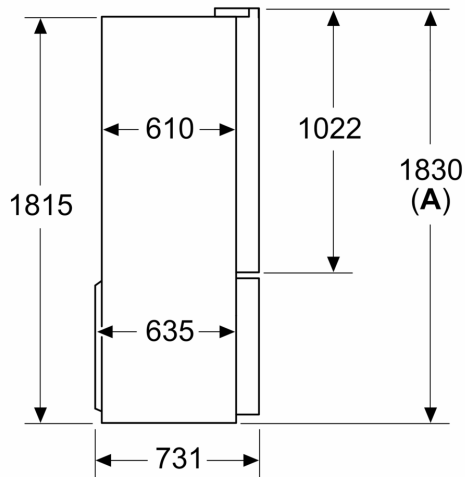

Mått

- Mått: H 183 x B 91 x D 73 cm

Teknisk information

Serie 4, Fristående kyl/frys, 183 x 90.5 cm, Borstat stål med anti-fingerprint KFN96VPEA

Mått i mm

A: Fronten går att justera 1830–1847 mm med främre nivelleringsfötterna helt utdragna

Mått i mm

A: Fronten går att justera 1830–1847 mm med främre nivelleringsfötterna helt utdragna

B: Lägg till 25 mm för fasta distanser bak till

Mått i mm

Mått i mm

A	a	b
≤ 600	0	0
600 < A ≤ 650	45	45
650 < A ≤ 700	60	60
> 700	239	239