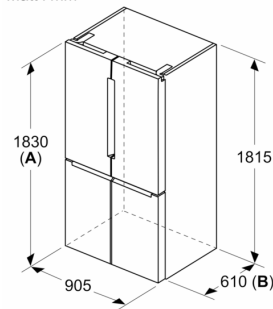

A: Fronten går att justera 1830–1847 mm med främre nivelleringsfötterna helt utdragna

B: Lägg till 25 mm för fasta distanser bak till

Mått i mm