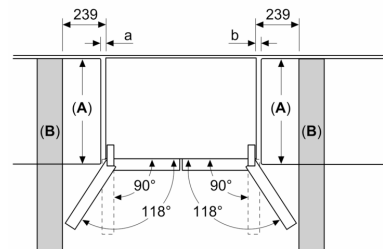

Mått

- Mått: H 183 x B 91 x D 73 cm

Teknisk information

Serie 4, Fristående kyl/frys, 183 x 90.5 cm, Borstat stål med anti-fingerprint KFN96VPEA

Mått i mm

A: Fronten går att justera 1830–1847 mm med främre nivelleringsfötterna helt utdragna

Mått i mm

A: Fronten går att justera 1830–1847 mm med främre nivelleringsfötterna helt utdragna

B: Lägg till 25 mm för fasta distanser bak till

Mått i mm

Mått i mm

A	a	b
≤ 600	0	0
600 < A ≤ 650	45	45
650 < A ≤ 700	60	60
> 700	239	239

A: Stom- och bänkskivsdjup

B: Vägg
Lådorna går att dra ut och ta ur med 90°-öppnad lucka