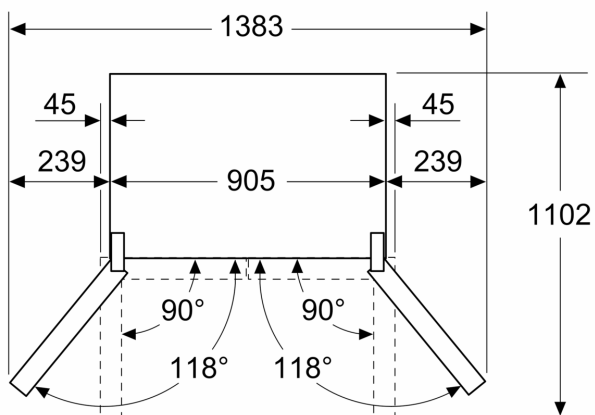

Mått

- Mått: H 183 x B 91 x D 73 cm

Teknisk information

Serie 4, Fristående kyl/frys, 183 x 90.5 cm, Borstat stål med anti-fingerprint KFN96VPEA

Mått i mm

A: Fronten går att justera 1830–1847 mm med främre nivelleringsfötterna helt utdragna

Mått i mm

A: Fronten går att justera 1830–1847 mm med främre nivelleringsfötterna helt utdragna

B: Lägg till 25 mm för fasta distanser bak till

Mått i mm

Mått i mm

A	a	b
≤ 600	0	0
600 < A ≤ 650	45	45
650 < A ≤ 700	60	60
> 700	239	239