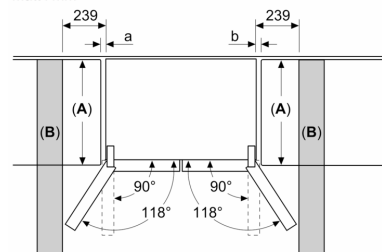

Frysdel

- 6 transparenta frysbackar
- Istärningslåda och enkel påfyllning. Ha alltid isbitar redo!
- NoFrost-teknik för automatisk avfrostning

Mått

- Mått: H 183 x B 91 x D 73 cm

Teknisk information

**Serie 4, Fristående kyl/frys, 183 x 90.5 cm, Antracitfärgat rostfritt stål
KFN96AXEA**

Mått i mm

A: Fronten går att justera 1830–1847 mm med främre nivelleringsföterna helt utdragna

Mått i mm

A: Fronten går att justera 1830–1847 mm med främre nivelleringsföterna helt utdragna

B: Lägg till 25 mm för fasta distanser bak till

Mått i mm

Mått i mm

A	a	b
≤ 600	0	0
600 < A ≤ 650	45	45
650 < A ≤ 700	60	60
> 700	239	239

A: Stom- och bänkskivsdjup

B: Vågg
Lådorna går att dra ut och ta ur med 90°-öppnad lucka