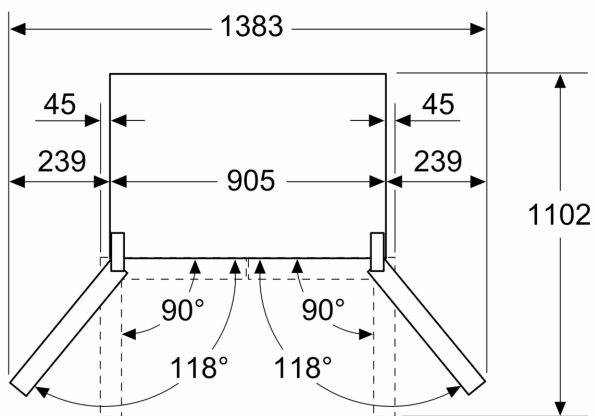

Frysdel

- 6 transparenta frysbackar
- Istärningslåda och enkel påfyllning. Ha alltid isbitar redo!
- NoFrost-teknik för automatisk avfrostning

Mått

- Mått: H 183 x B 91 x D 73 cm

Teknisk information

**Serie 4, Fristående kyl/frys, 183 x 90.5 cm, Antracitfärgat rostfritt stål
KFN96AXEA**

Mått i mm

A: Fronten går att justera 1830–1847 mm med främre nivelleringsföterna helt utdragna

Mått i mm

A: Fronten går att justera 1830–1847 mm med främre nivelleringsföterna helt utdragna

B: Lägg till 25 mm för fasta distanser bak till

Mått i mm

Mått i mm

A	a	b
≤ 600	0	0
600 < A ≤ 650	45	45
650 < A ≤ 700	60	60
> 700	239	239

A: Stom- och bänkskivsdjup

B: Vågg
Lådorna går att dra ut och ta ur med 90°-öppnad lucka