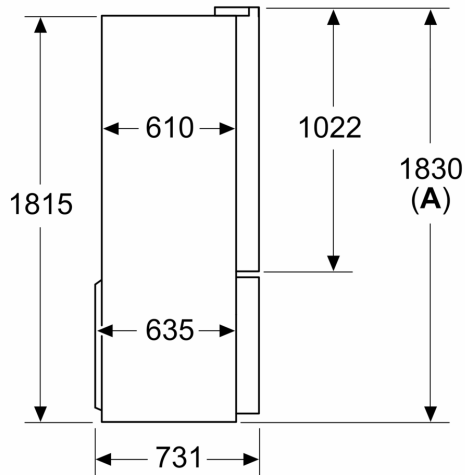

Frysdel

- 6 transparenta frysbackar
- Istärningslåda och enkel påfyllning. Ha alltid isbitar redo!
- NoFrost-teknik för automatisk avfrostning

Mått

- Mått: H 183 x B 91 x D 73 cm

Teknisk information

**Serie 4, Fristående kyl/frys, 183 x 90.5 cm, Antracitfärgat rostfritt stål
KFN96AXEA**

Mått i mm

A: Fronten går att justera 1830–1847 mm med främre nivelleringsföterna helt utdragna

Mått i mm

A: Fronten går att justera 1830–1847 mm med främre nivelleringsföterna helt utdragna

B: Lägg till 25 mm för fasta distanser bak till

Mått i mm

Mått i mm

A	a	b
≤ 600	0	0
600 < A ≤ 650	45	45
650 < A ≤ 700	60	60
> 700	239	239

A: Stom- och bänkskivsdjup

B: Vågg
Lådorna går att dra ut och ta ur med 90°-öppnad lucka