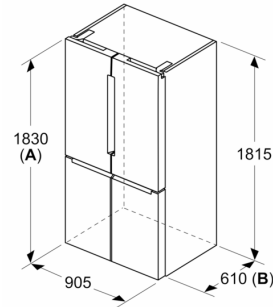

Frysdel

- 6 transparenta frysbackar
- Istärningslåda och enkel påfyllning. Ha alltid isbitar redo!
- NoFrost-teknik för automatisk avfrostning

Mått

- Mått: H 183 x B 91 x D 73 cm

Teknisk information

**Serie 4, Fristående kyl/frys, 183 x 90.5 cm, Antracitfärgat rostfritt stål
KFN96AXEA**

Mått i mm

A: Fronten går att justera 1830–1847 mm med främre nivelleringsföterna helt utdragna

Mått i mm

A: Fronten går att justera 1830–1847 mm med främre nivelleringsföterna helt utdragna

B: Lägg till 25 mm för fasta distanser bak till

Mått i mm

Mått i mm

A	a	b
≤ 600	0	0
600 < A ≤ 650	45	45
650 < A ≤ 700	60	60
> 700	239	239

A: Stom- och bänkskivsdjup

B: Vågg
Lådorna går att dra ut och ta ur med 90°-öppnad lucka