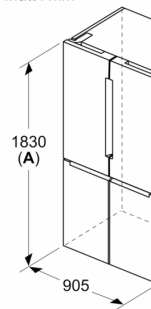

Mått

- Mått: H 183 x B 91 x D 73 cm

Teknisk information

- 4 hjul gör transporten enklare, 3 av dem kan höjjusteras.
- Spänning: 220 - 240 V

Serie 4, Fristående kyl/frys, 183 x 90.5 cm, Borstat stål med anti-fingerprint KFN96APEA

Mått i mm

A: Fronten går att justera med främre nivåer utdragna

Mått i mm

A: Fronten går att justera med främre nivåer utdragna
B: Lägg till 25 mm fö

Mått i mm

Mått i mm