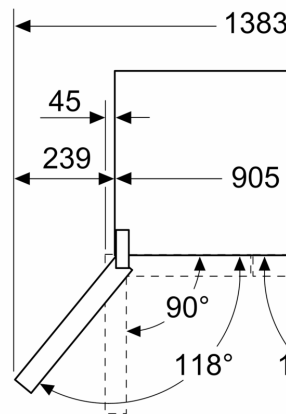

Mått

- Mått: H 183 x B 91 x D 73 cm

Teknisk information

- 4 hjul gör transporten enklare, 3 av dem kan höjjusteras.
- Spänning: 220 - 240 V

Serie 4, Fristående kyl/frys, 183 x 90.5 cm, Borstat stål med anti-fingerprint KFN96APEA

Mått i mm

A: Fronten går att justera med främre nivåer utdragna

Mått i mm

A: Fronten går att justera med främre nivåer utdragna
B: Lägg till 25 mm fö

Mått i mm

Mått i mm