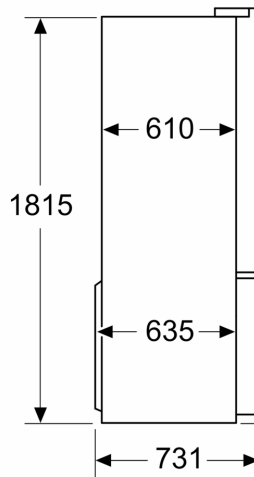

Mått

- Mått: H 183 x B 91 x D 73 cm

Teknisk information

- 4 hjul gör transporten enklare, 3 av dem kan höjjusteras.
- Spänning: 220 - 240 V

Serie 4, Fristående kyl/frys, 183 x 90.5 cm, Borstat stål med anti-fingerprint KFN96APEA

Mått i mm

A: Fronten går att justera med främre nivåer utdragna

Mått i mm

A: Fronten går att justera med främre nivåer utdragna
B: Lägg till 25 mm fö

Mått i mm

Mått i mm