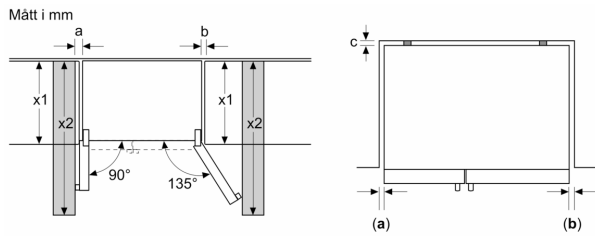

MÅTT

- Mått: H 179 x B 91 x D 71 cm

**Serie 6, Side-by-side, 178.7 x 90.8
cm, Rostfritt stål med EasyClean
KAG93AIEP**

x1 (enhetsdjup)	a	b
600	20	26