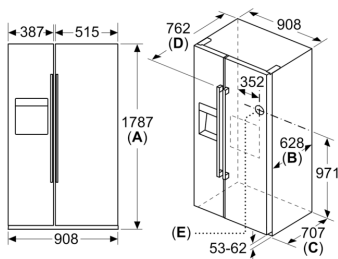

Frysdel

- 2 transparenta frysbackar
- 3 dörrfack i frysdelen

Teknisk information

- Fryskalender
- 4 hjul under skåpet

Serie 6, Side-by-side, 178.7 x 90.8 cm, Borstat stål med anti-fingerprint KAD93VIFP

Mått i mm

Mått i mm

A	a	b
≤ 600	50	50
600 < A ≤ 650	50	50
650 < A ≤ 700	53	96
> 700	277	418

A: Stom- och bänkskivdjup

B: Väg
Lådorna går att dra ut med 90°-öppnad lucka

Lådorna går att ta ur med helöppnad lucka

Mått i mm

Specifikationer

A	Framsidan är inställbar från 1783 till 1792
B	Stomdjup
C	Djup inkl. lucka utan handtag
D	Djup inkl. lucka med handtag
E	Vattenanslutning på enheten