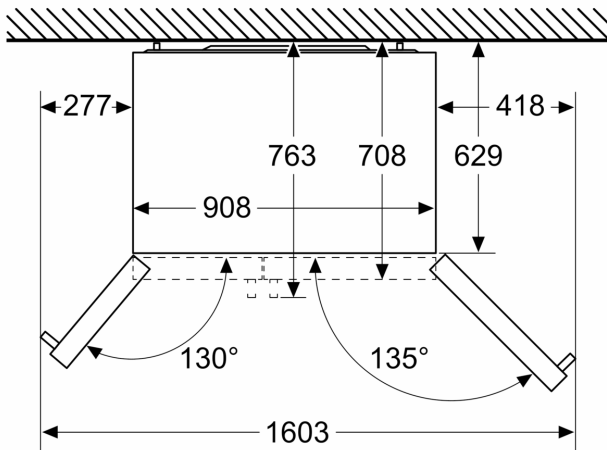

Frysdel

- 2 transparenta frysbackar
- 3 dörrfack i frysdelen

Teknisk information

- Fryskalender
- 4 hjul under skåpet

Serie 6, Side-by-side, 178.7 x 90.8 cm, Borstat stål med anti-fingerprint KAD93VIFP

Mått i mm

Mått i mm

A	a	b
≤ 600	50	50
600 < A ≤ 650	50	50
650 < A ≤ 700	53	96
> 700	277	418

A: Stom- och bänkskivdjup

B: Väg
Lådorna går att dra ut med 90°-öppnad lucka

Lådorna går att ta ur med helöppnad lucka

Mått i mm

Specifikationer

A	Framsidan är inställbar från 1783 till 1792
B	Stomdjup
C	Djup inkl. lucka utan handtag
D	Djup inkl. lucka med handtag
E	Vattenanslutning på enheten