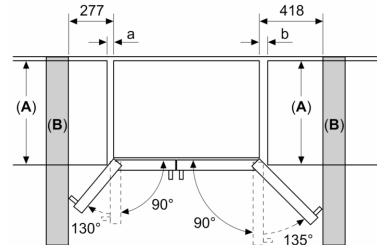

Frysdel

- 2 transparenta frysbackar
- 3 dörrfack i frysdelen

Teknisk information

- Fryskalender
- 4 hjul under skåpet

Serie 6, Side-by-side, 178.7 x 90.8 cm, Borstat stål med anti-fingerprint KAD93VIFP

Mått i mm

Mått i mm

A	a	b
≤ 600	50	50
600 < A ≤ 650	50	50
650 < A ≤ 700	53	96
> 700	277	418

A: Stom- och bänkskivdjup

B: Väg
Lådorna går att dra ut med 90°-öppnad lucka

Lådorna går att ta ur med helöppnad lucka

Mått i mm

Specifikationer

A	Framsidan är inställbar från 1783 till 1792
B	Stomdjup
C	Djup inkl. lucka utan handtag
D	Djup inkl. lucka med handtag
E	Vattenanslutning på enheten