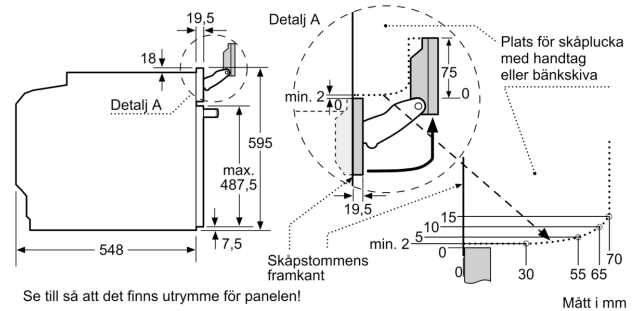

Medföljande tillbehör

- Ångbehållare, operererad, storlek S, Ångbehållare, perforerad, storlek S, Ångbehållare, perforerad, storlek XL, Bakplåt i emalj, Galler, Långpanna, Svamp

Miljö och Säkerhet

- Värmeskyddad ugnslucka 40° C, uppmätt vid 180° C över-/undervärme, efter 1 timme, mätpunkt mitt på ugnsluckan
- Övriga säkerhetsfunktioner: barnspärr för ugnsfunktioner, restvärmeindikation, säkerhetsavstängning för ugn, start-/stopptangent, luckströmbrytare, mekanisk luckspärr

Mått:

- Mått (HxBxD): 595 mm x 594 mm x 548 mm

Serie 8, Inbyggnadsugn med FullSteam, 60 x 60 cm, Carbon black HSG856XC7

Mått i mm

Mått i mm

Mått i mm

Inbyggnad av enhet under håll kräver följande bänkskivstjocklek (ev. inkl. stomme).