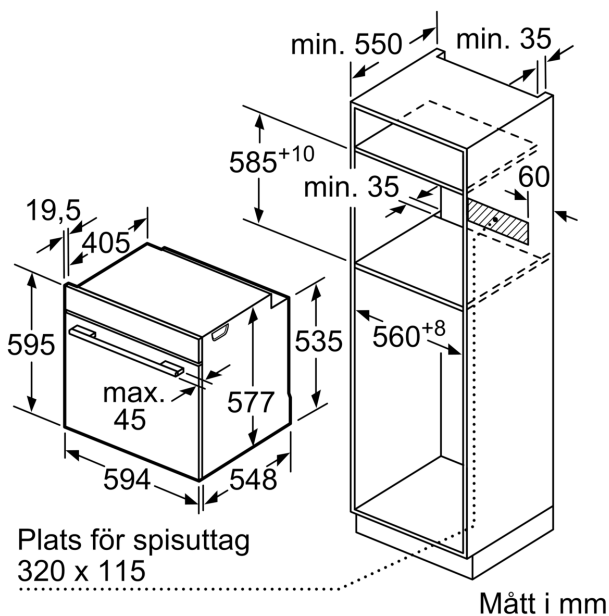

Tekniska data

Konstruktion: Inbyggd
 Luckhängning: underhängd lucka
 Nischmått (H x B x D): 585-595 x 560-568 x 550 mm
 Produktmått (H x B x D): 595 x 594 x 548 mm
 Emballagemått (H x B x D): 660 x 660 x 690 mm
 Panelmaterial: glas
 Material i luckan: glas
 Nettovikt: 43.2 kg
 Anslutningskabelns längd: 120.0 cm
 EAN kod: 4242005211906
 Säkring: 16 A
 Spänning: 220-240 V
 Frekvens: 50; 60 Hz
 Elkontakt: Jordad stickkontakt
 Antal hålrum - NY (2010/30/EC): 1
 Användbar volym (av hålrum) - NY (2010/30/EC): 71 l
 Energiklass: A+
 Energiförbrukning per cykel, konventionell - NY (2010/30/EC): .. 0.87 kWh/cycle
 Energiförbrukning per cykel, forcerad luftkonvektion - NY (2010/30/EC): 0.69 kWh/cycle
 Energieffektivitetsindex (2010/30/EC): 81.2 %
 Medföljande tillbehör: 1 x Bakplåt i emalj, 1 x Galler, 1 x Långpanna, 1 x Ångbehållare, perforerad, storlek S, 1 x Ångbehållare, perforerad, storlek XL, 1 x Ångbehållare, opererad, storlek S, 1 x Svamp

Medföljande tillbehör

- Ångbehållare, operererad, storlek S, Ångbehållare, perforerad, storlek S, Ångbehållare, perforerad, storlek XL, Bakplåt i emalj, Galler, Långpanna, Svamp

Miljö och Säkerhet

- Värmeskyddad ugnslucka 40° C, uppmätt vid 180° C över-/undervärme, efter 1 timme, mätpunkt mitt på ugnsluckan
- Övriga säkerhetsfunktioner: barnspärr för ugnsfunktioner, restvärmeindikation, säkerhetsavstängning för ugn, start-/stopptangent, luckströmbrytare, mekanisk luckspärr

Mått:

- Mått (HxBxD): 595 mm x 594 mm x 548 mm

Serie 8, Inbyggnadsugn med FullSteam, 60 x 60 cm, Carbon black HSG856XC7

Mått i mm

Mått i mm

Mått i mm

Inbyggnad av enhet under håll kräver följande bänkskivstjocklek (ev. inkl. stomme).