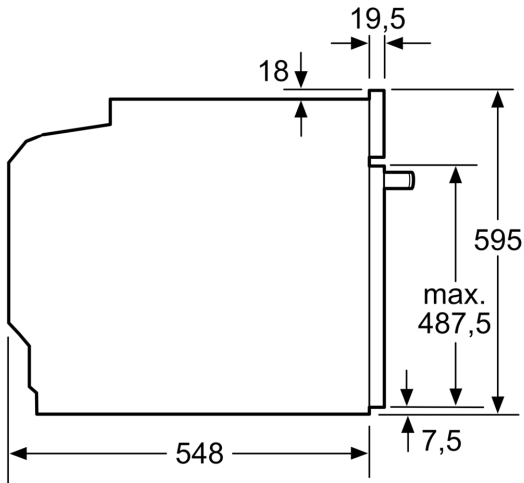

Tekniska data

Konstruktion: Inbyggd
 Luckhängning: underhängd lucka
 Nischmått (H x B x D): 585-595 x 560-568 x 550 mm
 Produktmått (H x B x D): 595 x 594 x 548 mm
 Emballagemått (H x B x D): 660 x 660 x 690 mm
 Panelmaterial: glas
 Material i luckan: glas
 Nettovikt: 43.2 kg
 Anslutningskabelns längd: 120.0 cm
 EAN kod: 4242005211906
 Säkring: 16 A
 Spänning: 220-240 V
 Frekvens: 50; 60 Hz
 Elkontakt: Jordad stickkontakt
 Antal hålrum - NY (2010/30/EC): 1
 Användbar volym (av hålrum) - NY (2010/30/EC): 71 l
 Energiklass: A+
 Energiförbrukning per cykel, konventionell - NY (2010/30/EC): .. 0.87 kWh/cycle
 Energiförbrukning per cykel, forcerad luftkonvektion - NY (2010/30/EC): 0.69 kWh/cycle
 Energieffektivitetsindex (2010/30/EC): 81.2 %
 Medföljande tillbehör: 1 x Bakplåt i emalj, 1 x Galler, 1 x Långpanna, 1 x Ångbehållare, perforerad, storlek S, 1 x Ångbehållare, perforerad, storlek XL, 1 x Ångbehållare, opererad, storlek S, 1 x Svamp

Medföljande tillbehör

- Ångbehållare, operererad, storlek S, Ångbehållare, perforerad, storlek S, Ångbehållare, perforerad, storlek XL, Bakplåt i emalj, Galler, Långpanna, Svamp

Miljö och Säkerhet

- Värmeskyddad ugnslucka 40° C, uppmätt vid 180° C över-/undervärme, efter 1 timme, mätpunkt mitt på ugnsluckan
- Övriga säkerhetsfunktioner: barnspärr för ugnsfunktioner, restvärmeindikation, säkerhetsavstängning för ugn, start-/stopptangent, luckströmbrytare, mekanisk luckspärr

Mått:

- Mått (HxBxD): 595 mm x 594 mm x 548 mm

Serie 8, Inbyggnadsugn med FullSteam, 60 x 60 cm, Carbon black HSG856XC7

Mått i mm

Mått i mm

Mått i mm

Inbyggnad av enhet under håll kräver följande bänkskivstjocklek (ev. inkl. stomme).