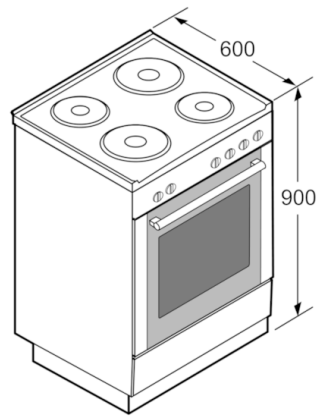

#### Miljö och Säkerhet

- Säkerhet ugn: mekanisk luckspärr, inbyggd kylfläkt
- Värmeskyddad ugnslucka 40° C, uppmätt vid 180° C över- / undervärme, efter 1 timme, mätpunkt mitt på ugnsluckan

#### Installation

- Utdragbar förvaringslåda
- Justerbara fötter i höjded

**Serie | 2, Spis, vit**  
**HSE421123V**

Mått i mm

Mått i mm