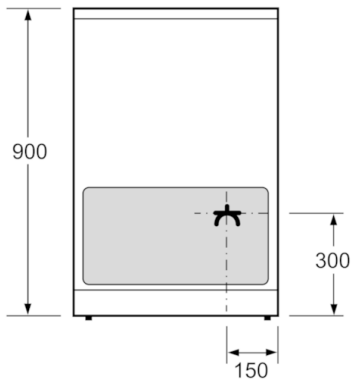

Serie | 2, Spis, vit
HSE421123V

Mått i mm