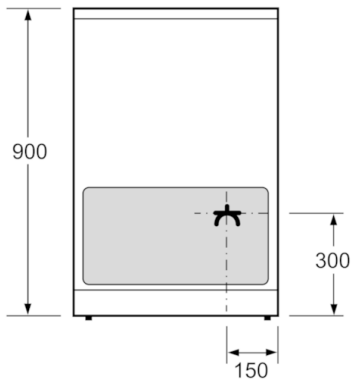

Serie | 2, Spis, vit
HSE421123U

Mått i mm