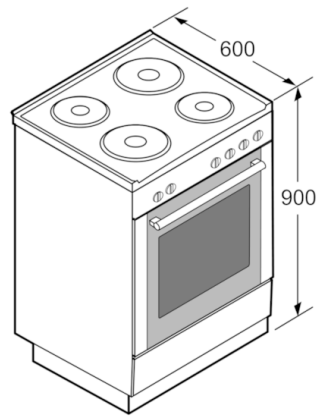

#### Miljö och Säkerhet

- Säkerhet ugn: mekanisk luckspärr, inbyggd kylfläkt
- Värmeskyddad ugnslucka 40° C, uppmätt vid 180° C över- / undervärme, efter 1 timme, mätpunkt mitt på ugnsluckan

#### Installation

- Utdragbar förvaringslåda
- Justerbara fötter i höjdled

**Serie | 2, Spis, vit**  
**HSE421123U**

Mått i mm

Mått i mm