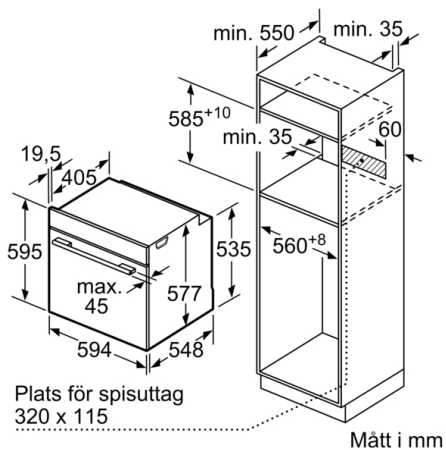

Tekniska data

Konstruktion : Inbyggd

Integrerat ugnrensningssystem : Pyrolys + Hydrolys

Nischmått (H x B x D) : 585-595 x 560-568 x 550 mm

Produktmått (H x B x D) : 595 x 594 x 548 mm

Emballagemått (H x B x D) : 675 x 690 x 660 mm

Medföljande tillbehör

- 1 x Långpanna, 1 x Bakplåt i emalj, 1 x Grillgaller

Miljö och Säkerhet

- Värmeskyddad ugnslucka 30° C, uppmätt vid 180° C över- / undervärme, efter 1 timme, mätpunkt mitt på ugnsluckan
- Temperaturen på luckan förblir låg medan pyrolysprogrammet är igång.
- Övriga säkerhetsfunktioner: barnspärr för ugnsfunktioner, restvärmeindikation, säkerhetsavstängning för ugn, start- / stopptangent, luckströmbrytare, elektroniskt dörrlås

Mått:

- Mått (HxBxD): 595 mm x 594 mm x 548 mm
- Nisch mått (HxBxD): 585 mm - 595 mm x 560 mm -568 mm x 550 mm

**Serie 8, Inbyggadsugn med ångfunktion, 60
x 60 cm, Carbon black
HRG8769C7**

Mått i mm

Mått i mm

Mått i mm