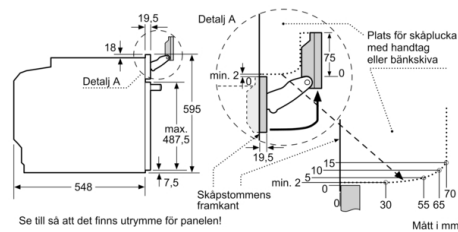

Medföljande tillbehör

- 1 x Långpanna, 1 x Bakplåt i emalj, 1 x Grillgaller

Miljö och Säkerhet

- Värmeskyddad ugnslucka 30° C, uppmätt vid 180° C över- / undervärme, efter 1 timme, mätpunkt mitt på ugnsluckan
- Temperaturen på luckan förblir låg medan pyrolysprogrammet är igång.
- Övriga säkerhetsfunktioner: barnspärr för ugnsfunktioner, restvärmeindikation, säkerhetsavstängning för ugn, start- / stopptangent, luckströmbrytare, elektroniskt dörrlås

Mått:

- Mått (HxBxD): 595 mm x 594 mm x 548 mm
- Nisch mått (HxBxD): 585 mm - 595 mm x 560 mm -568 mm x 550 mm

**Serie 8, Inbyggadsugn med ångfunktion, 60
x 60 cm, Carbon black
HRG8769C7**

Mått i mm

Mått i mm