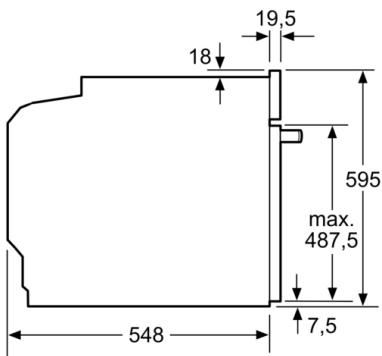

Tekniska data

Konstruktion : Inbyggd

Integrerat ugnrensningssystem : Pyrolys + Hydrolys

Nischmått (H x B x D) : 585-595 x 560-568 x 550 mm

Produktmått (H x B x D) : 595 x 594 x 548 mm

Emballagemått (H x B x D) : 675 x 690 x 660 mm

Mått:

- Mått (HxBxD): 595 mm x 594 mm x 548 mm
- Nisch mått (HxBxD): 585 mm - 595 mm x 560 mm -568 mm x 550 mm

**Serie 8, Inbyggadsugn med ångfunktion, 60
x 60 cm, Carbon black
HRG8769C7**

Mått i mm

Mått i mm