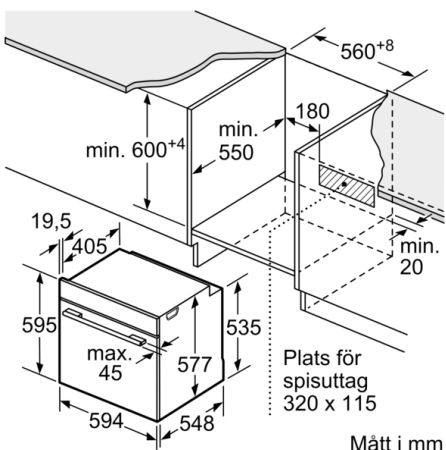

Tekniska data

Konstruktion : Inbyggd

Integrerat ugnrensningssystem : Pyrolys + Hydrolys

Nischmått (H x B x D) : 585-595 x 560-568 x 550 mm

Produktmått (H x B x D) : 595 x 594 x 548 mm

Emballagemått (H x B x D) : 675 x 690 x 660 mm

Mått:

- Mått (HxBxD): 595 mm x 594 mm x 548 mm
- Nisch mått (HxBxD): 585 mm - 595 mm x 560 mm -568 mm x 550 mm

**Serie 8, Inbyggadsugn med ångfunktion, 60
x 60 cm, Carbon black
HRG8769C7**

Mått i mm

Mått i mm

Inbyggnad av enhet
under håll kräver
följande bänkskivstjocklek
(ev. inkl. stomme).

Hälltyp	min. bänkskivstjocklek	
	ovanpåliggande	plano
Induktionshäll	37 mm	38 mm
Heltäckande induktionshäll	47 mm	48 mm
Gashäll	30 mm	38 mm
Elhäll	27 mm	30 mm

Mått i mm