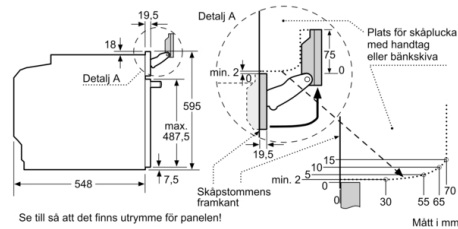

Mått i mm

Se till så att det finns utrymme för panelen!

Mått i mm

Plats för spisuttag
320 x 115

Mått i mm

Inbyggnad av enhet
under håll kräver
följande bänkskivstjocklek
(ev. inkl. stomme).

Hälltyp	min. bänkskivstjocklek	
	ovanpåliggande	plano
Induktionshäll	37 mm	38 mm
Heltäckande induktionshäll	47 mm	48 mm
Gashäll	30 mm	38 mm
Elhäll	27 mm	30 mm