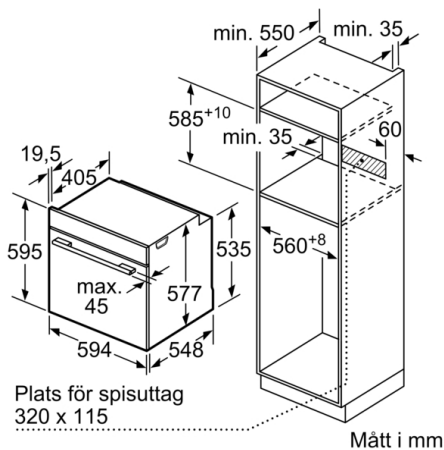

Tekniska data

Konstruktion : Inbyggd

Integrerat ugnrensningssystem : Pyrolys + Hydrolys

Nischmått (H x B x D) : 585-595 x 560-568 x 550 mm

Produktmått (H x B x D) : 595 x 594 x 548 mm

Emballagemått (H x B x D) : 675 x 690 x 660 mm

Miljö och Säkerhet

- Övriga säkerhetsfunktioner: barnspärr för ugnsfunktioner, restvärmeindikation, säkerhetsavstängning för ugn, start- / stopptangent, luckströmbrytare, elektroniskt dörrlås

**Serie 8, Inbyggnadsugn med ångfunktion, 60
x 60 cm, Carbon black
HRG8769C6**

Mått i mm

Se till så att det finns utrymme för panelen!

Mått i mm

Plats för spisuttag
320 x 115

Mått i mm

Inbyggnad av enhet
under håll kräver
följande bänkskivstjocklek
(ev. inkl. stomme).

Hälltyp	min. bänkskivstjocklek	
	ovanpåliggande	plano
Induktionshäll	37 mm	38 mm
Heltäckande induktionshäll	47 mm	48 mm
Gashäll	30 mm	38 mm
Elhäll	27 mm	30 mm

Plats för
spisuttag
320 x 115

Mått i mm