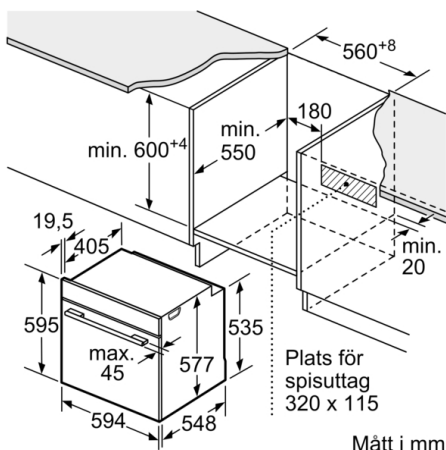

Tekniska data

Konstruktion : Inbyggd

Integrerat ugnrensningssystem : Pyrolys + Hydrolys

Nischmått (H x B x D) : 585-595 x 560-568 x 550 mm

Produktmått (H x B x D) : 595 x 594 x 548 mm

Emballagemått (H x B x D) : 675 x 690 x 660 mm

Mått i mm

Se till så att det finns utrymme för panelen!

Mått i mm

Plats för spisuttag
320 x 115

Mått i mm

Inbyggnad av enhet
under håll kräver
följande bänkskivstjocklek
(ev. inkl. stomme).

Hälltyp	min. bänkskivstjocklek	
	ovanpåliggande	plano
Induktionshäll	37 mm	38 mm
Heltäckande induktionshäll	47 mm	48 mm
Gashäll	30 mm	38 mm
Elhäll	27 mm	30 mm

Plats för
spisuttag
320 x 115

Mått i mm