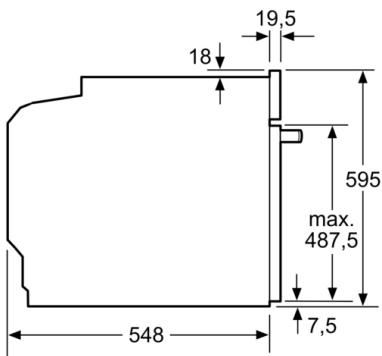

Tekniska data

Konstruktion : Inbyggd

Integrerat ugnrensningssystem : Pyrolys + Hydrolys

Nischmått (H x B x D) : 585-595 x 560-568 x 550 mm

Produktmått (H x B x D) : 595 x 594 x 548 mm

Emballagemått (H x B x D) : 675 x 690 x 660 mm

Mått i mm

Se till så att det finns utrymme för panelen!

Mått i mm

Plats för spisuttag
320 x 115

Mått i mm

Inbyggnad av enhet
under håll kräver
följande bänkskivstjocklek
(ev. inkl. stomme).

Hälltyp	min. bänkskivstjocklek	
	ovanpåliggande	plano
Induktionshäll	37 mm	38 mm
Heltäckande induktionshäll	47 mm	48 mm
Gashäll	30 mm	38 mm
Elhäll	27 mm	30 mm

Plats för
spisuttag
320 x 115

Mått i mm