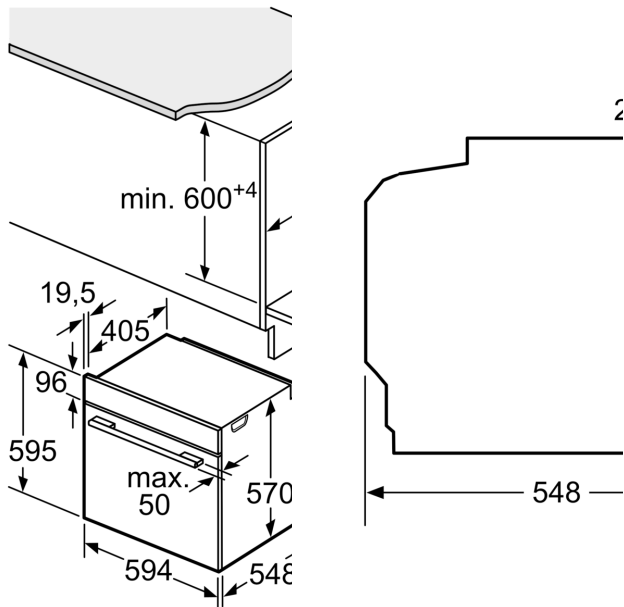

Mått i mm

Inbyggnad med håll.

Avstånd min.:  
 Induktionshåll: 5 mm  
 Gashåll: 5 mm  
 Elhåll: 2 mm

**A:** 19,5 mm  
**B:** Utrymme för enhets mm