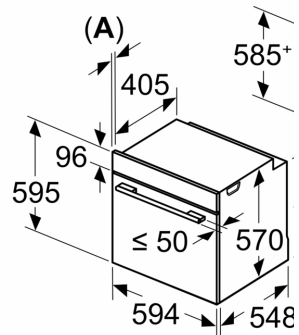

### Teknisk info

- Sladdlängd: 120 cm

- Anslutningsvärde el totalt: 3.6 kW; Spänning 220-240 V
- Energiklass (enligt EU Nr. 65/2014): A
- Energiförbrukning standarddrift: 0.99 kWh

**Serie 6, Inbyggadsugn med ångfunktion, 60 x 60 cm, Svart HRG4785B7S**

Mått i mm

Inbyggnad med håll.

Avstånd min.:  
 Induktionshåll: 5 mm  
 Gashåll: 5 mm  
 Elhåll: 2 mm

**A:** 19,5 mm  
**B:** Utrymme för enhets mm