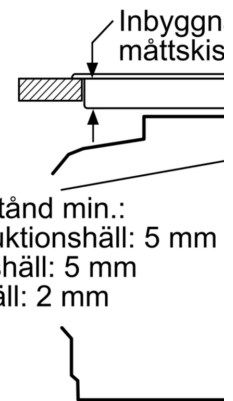

### Teknisk info

- Sladdlängd: 120 cm

- Anslutningsvärde el totalt: 3.6 kW; Spänning 220-240 V
- Energiklass (enligt EU Nr. 65/2014): A
- Energiförbrukning standarddrift: 0.99 kWh

**Serie 6, Inbyggadsugn med ångfunktion, 60 x 60 cm, Svart HRG4785B7S**

Mått i mm

Inbyggnad med håll.

Avstånd min.:  
 Induktionshåll: 5 mm  
 Gashåll: 5 mm  
 Elhåll: 2 mm

**A:** 19,5 mm  
**B:** Utrymme för enhets mm