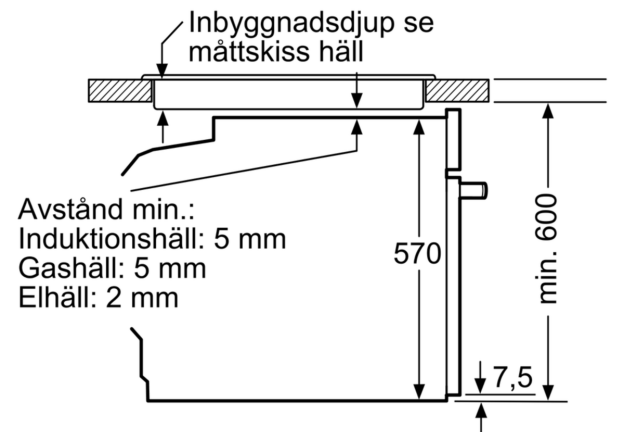

Teknisk info

- Sladdlängd: 120 cm
- Anslutningsvärde el totalt: 3.6 kW; Spänning 220-240 V
- Energiklass (enligt EU Nr. 65/2014): A
- Energiförbrukning standarddrift: 0.99 kWh

Serie 4, Inbyggadsugn med ångfunktion, 60 x 60 cm, Svart HRA472BB0S

Mått i mm

Mått i mm

Mått i mm

A: 19,5 mm
B: Utrymme för enhetsanslutning 320 x 115 mm

Inbyggnad med håll.

Mått i mm