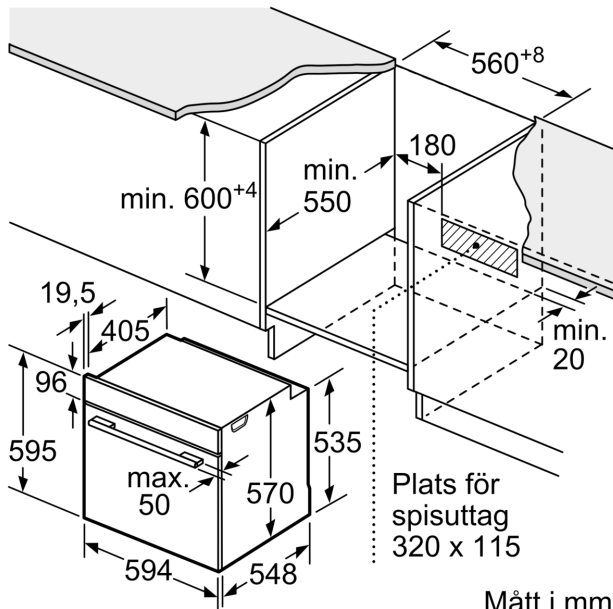

Mått:

- Mått (HxBxD): 595 mm x 594 mm x 548 mm
- Nisch mått (HxBxD): 585 mm - 595 mm x 560 mm - 568 mm x 550 mm
- För mått se måttskiss

Ugnstyp / Ugnsfunktioner

- 8 ugnsfunktioner: 3D varmluft plus, över-/undervärme, varmluftgrill, stor variogrill, pizzaläge, separat undervärme, skonsam varmluft, CircoSteam®
- Temperaturintervall 30 °C - 275 °C
- Volym: 71 l

Medföljande tillbehör

- Bakplåt i emalj, Grillgaller, Långpanna

Miljö och Säkerhet

- Värmesyddad ugnslucka 30° C, uppmätt vid 180° C över-/undervärme, efter 1 timme, mätpunkt mitt på ugnsluckan
- Temperaturen på luckan förblir låg medan pyrolysprogrammet är igång.
- 4 st: CoolTouch dörr
- Övriga säkerhetsfunktioner: barnspärr för ugnsfunktioner, säkerhetsavstängning för ugn, start- /stopptangent, elektroniskt dörrlås, mekanisk luckspärr

Mått i mm

Mått i mm

Mått i mm

A: 19,5 mm
B: Utrymme för enhetsanslutning 320 x 115 mm

Inbyggnad med håll.

Mått i mm