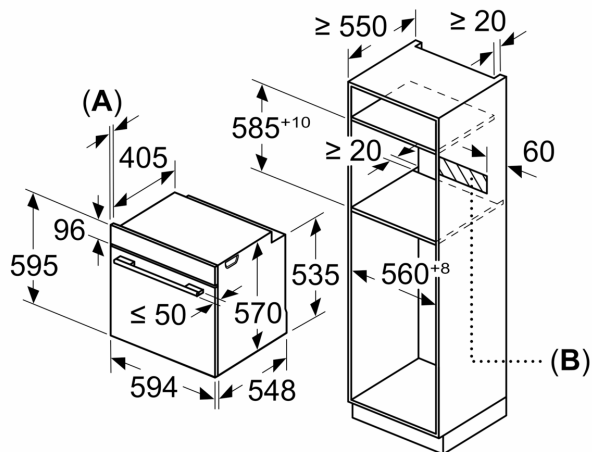

Teknisk info

- Sladdlängd: 120 cm
- Anslutningsvärde el totalt: 3.6 kW; Spänning 220-240 V
- Energiklass (enligt EU Nr. 65/2014): A
- Energiförbrukning standarddrift: 0.99 kWh

Serie 4, Inbyggadsugn med ångfunktion, 60 x 60 cm, Svart HRA472BB0S

Mått i mm

Mått i mm

Mått i mm

A: 19,5 mm
B: Utrymme för enhetsanslutning 320 x 115 mm

Inbyggnad med håll.

Mått i mm