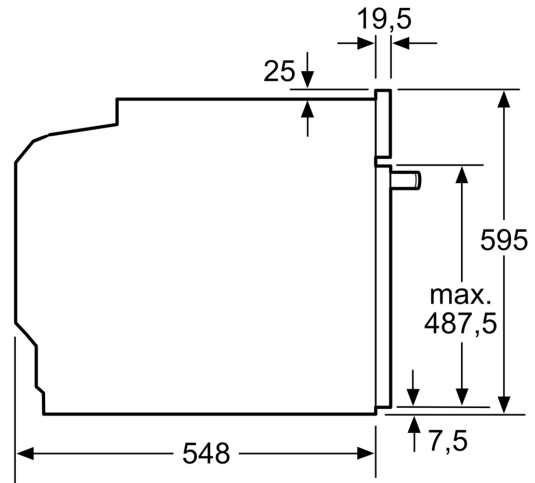

Tekniska data

Konstruktion: Inbyggd
 Integrerat ugnrensningssystem: Pyrolys + Hydrolys
 Nischmått (H x B x D): 585-595 x 560-568 x 550 mm
 Produktmått (H x B x D): 595 x 594 x 548 mm
 Emballagemått (H x B x D): 675 x 660 x 690 mm
 Panelmaterial: glas
 Material i luckan: glas
 Nettovikt: 38.0 kg
 Nettovolyum ugn: 71 l
 Ugnsfunktioner: Stor grill, skonsam varmluft, Varmluft, Över-/undervärme, Pizzaläge, Undervärme, Varmluftsgrill
 Temperaturreglering: Elektronisk
 Antal lampor: 1
 Anslutningskabelns längd: 120.0 cm
 EAN kod: 4242005356386
 Antal hålrum - NY (2010/30/EC): 1
 Energiklass: A
 Energiförbrukning per cykel, konventionell - NY (2010/30/EC): .. 0.99 kWh/cycle
 Energiförbrukning per cykel, forcerad luftkonvektion - NY (2010/30/EC): 0.81 kWh/cycle
 Energieffektivitetsindex (2010/30/EC): 95.3 %
 Anslutningseffekt: 3600 W
 Säkring: 16 A
 Spänning: 220-240 V
 Frekvens: 50; 60 Hz
 Elkontakt: Jordad stickkontakt
 Medföljande tillbehör: 1 x Bakplåt i emalj, 1 x Grillgaller, 1 x Långpanna

Mått:

- Mått (HxBxD): 595 mm x 594 mm x 548 mm
- Nisch mått (HxBxD): 585 mm - 595 mm x 560 mm - 568 mm x 550 mm
- För mått se måttskiss

Ugnstyp / Ugnsfunktioner

- 8 ugnsfunktioner: 3D varmluft plus, över-/undervärme, varmluftgrill, stor variogrill, pizzaläge, separat undervärme, skonsam varmluft, CircoSteam®
- Temperaturintervall 30 °C - 275 °C
- Volym: 71 l

Teknisk info

- Sladdlängd: 120 cm
- Anslutningsvärde el totalt: 3.6 kW; Spänning 220-240 V
- Energiklass (enligt EU Nr. 65/2014): A
- Energiförbrukning standarddrift: 0.99 kWh

Serie 4, Inbyggadsugn med ångfunktion, 60 x 60 cm, Svart HRA472BB0S

Mått i mm

Mått i mm

Mått i mm

A: 19,5 mm
B: Utrymme för enhetsanslutning 320 x 115 mm

Inbyggnad med håll.

Mått i mm