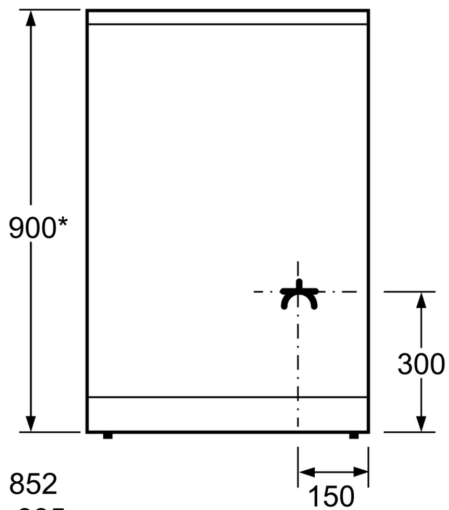

Inbyggd / fristående: Fristående
 Produktmått (H x B x D): 900-985x600x600 mm
 Anslutningskabelns längd: 150.0 cm
 Nettovikt: 56.4 kg
 Bruttovikt: 63.2 kg
 EAN kod: 4242005173891
 Antal hålrum - NY (2010/30/EC): 1
 Användbar volym (av hålrum) - NY (2010/30/EC): 71 l
 Energiklass: A
 Energiförbrukning per cykel, konventionell - NY (2010/30/EC): .. 0.81 kWh/cycle
 Energieffektivitetsindex (2010/30/EC): 95.3 %
 Anslutningseffekt: 8850 W
 Säkringskydd: 3*16 A
 Spänning: 220-240 V
 Frekvens: 50; 60 Hz
 Elkontakt: Ingen stickpropp (elanslutning av elektriker)

Teknisk info

- Staddlängd: 150 cm
- Justerbara fötter i höjddled

Serie 2, Spis, Vit
HQA004020U

Mått i mm

A: Sockeln går att justera upp till 163 och/eller ta av

* min. 852
 max. 935

Mått i mm