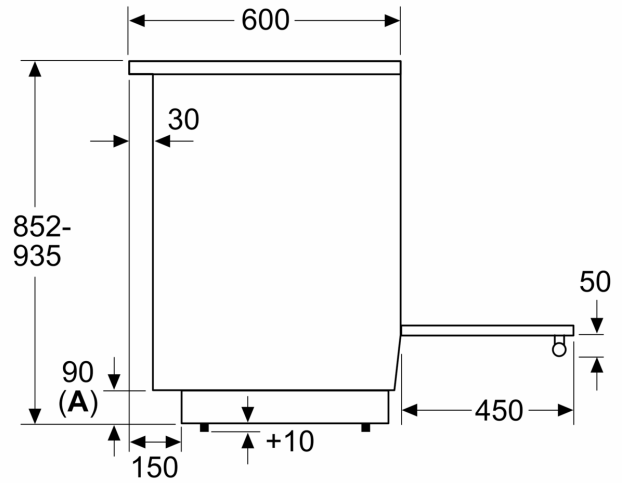

Inbyggd / fristående: Fristående
 Produktmått (H x B x D): 900-985x600x600 mm
 Anslutningskabelns längd: 150.0 cm
 Nettovikt: 56.4 kg
 Bruttovikt: 63.2 kg
 EAN kod: 4242005173891
 Antal hålrum - NY (2010/30/EC): 1
 Användbar volym (av hålrum) - NY (2010/30/EC): 71 l
 Energiklass: A
 Energiförbrukning per cykel, konventionell - NY (2010/30/EC): .. 0.81 kWh/cycle
 Energieffektivitetsindex (2010/30/EC): 95.3 %
 Anslutningseffekt: 8850 W
 Säkringskydd: 3*16 A
 Spänning: 220-240 V
 Frekvens: 50; 60 Hz
 Elkontakt: Ingen stickpropp (elanslutning av elektriker)

Teknisk info

- Staddlängd: 150 cm
- Justerbara fötter i höjddled

Serie 2, Spis, Vit
HQA004020U

Mått i mm

A: Sockeln går att justera upp till 163 och/eller ta av

* min. 852
 max. 935

Mått i mm