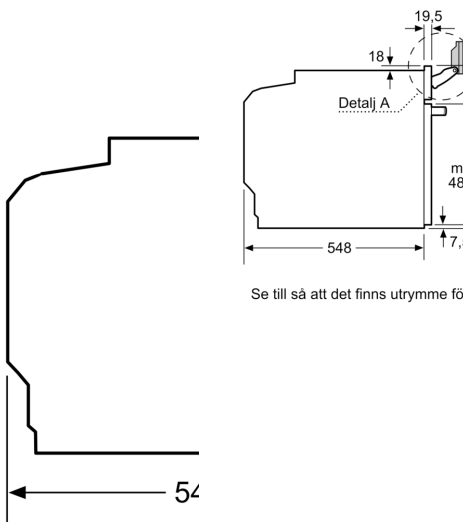

Tekniska data

Övriga funktioner: Ugn kombinerad med mikro
 Typ av reglage: Elektronisk
 Produktmått (H x B x D):595 x 594 x 548 mm
 Ugnsens invändiga mått (H x B x D):357.0 x 480 x 392.0 mm
 Anslutningskabelns längd: 120.0 cm
 Nettovikt:49.4 kg
 Bruttovikt: 52.6 kg
 EAN kod:4242005212576
 Maximal mikrovågseffekt:800 W
 Anslutningseffekt: 3600 W
 Säkringsskydd: 16 A
 Spänning: 220-240 V
 Frekvens:50; 60 Hz
 Elkontakt: Jordad stickkontakt
 Medföljande tillbehör: 1 x Bakplåt i emalj, 1 x Grillgaller, 1 x Långpanna

Medföljande tillbehör

- Bakplåt i emalj, Grillgaller, Långpanna

Miljö och Säkerhet

- Värmesyddad ugnslucka 30° C, uppmätt vid 180° C över-/undervärme, efter 1 timme, mätpunkt mitt på ugnsluckan
- Övriga säkerhetsfunktioner: barnspärr för ugnsfunktioner, restvärmeindikation, säkerhetsavstängning för ugn, start-/stoptangent, luckströmbrytare, elektroniskt dörrlås, mekanisk luckspärr

Mått:

- Mått (HxBxD): 595 mm x 594 mm x 548 mm
- Nisch mått (HxBxD): 585 mm - 595 mm x 560 mm -568 mm x 550 mm

Serie 8, Inbyggadsugn med mikro och ånga, 60 x 60 cm, Carbon black HNG8764C7

Inbyggnad av en under håll kräver följande bänkskiva (ev. inkl. stomme)