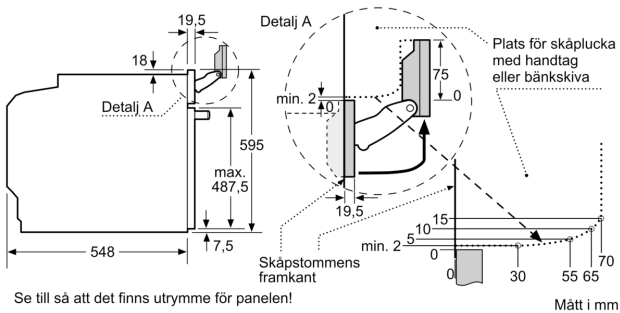

Serie 8, Inbyggadsugn med mikro och ånga, 60 x 60 cm, Rostfritt stål HNG6764S6

Inbyggd av enhet under häll kräver följande bänkskivstjocklek (ev. inkl. stomme).

Hälltyp	min. bänkskivstjocklek	
	ovanpåliggande	plano
Induktionshäll	37 mm	38 mm
Heltäckande induktionshäll	47 mm	48 mm
Gashäll	30 mm	38 mm
Elhäll	27 mm	30 mm