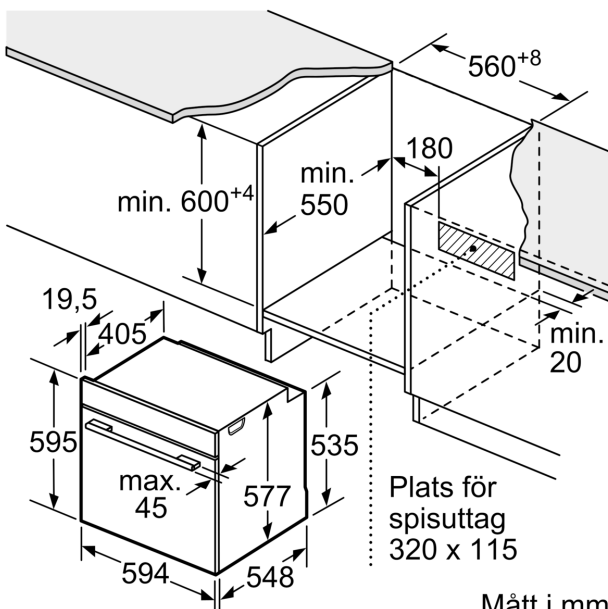

Tekniska data

Övriga funktioner:Ugn kombinerad med mikro
Typ av reglage: Elektronisk
Produktmått (H x B x D):595 x 594 x 548 mm
Ugnens invändiga mått (H x B x D):357.0 x 480 x 392.0 mm
Anslutningskabelns längd: 120.0 cm
Nettovikt:45.7 kg
Bruttovikt: 48.9 kg
EAN kod:4242005212064
Maximal effekt: 800 W
Anslutningseffekt: 3600 W
Säkring: 16 A
Spänning: 220-240 V
Frekvens:50; 60 Hz
Elkontakt: Jordad stickkontakt
Medföljande tillbehör: 1 x Bakplåt i emalj, 1 x Grillgaller, 1 x Långpanna

Mått:

- Mått (HxBxD): 595 mm x 594 mm x 548 mm
- Nisch mått (HxBxD): 585 mm - 595 mm x 560 mm -568 mm x 550 mm
- För mått se måttskiss
- Sladdlängd: 120 cm

**Serie 8, Inbyggadsugn med mikro,
60 x 60 cm, Carbon black
HMG8764C7**

Mått i mm

Inbyggnad av enhet under häll kräver följande bänkskivstjocklek (ev. inkl. stomme).

Hälltyp	min. bänkskivstjocklek	
	ovanpåliggande	plano
Induktionshäll	37 mm	38 mm
Heltäckande induktionshäll	47 mm	48 mm
Gashäll	30 mm	38 mm
Elhäll	27 mm	30 mm

Mått i mm

Mått i mm