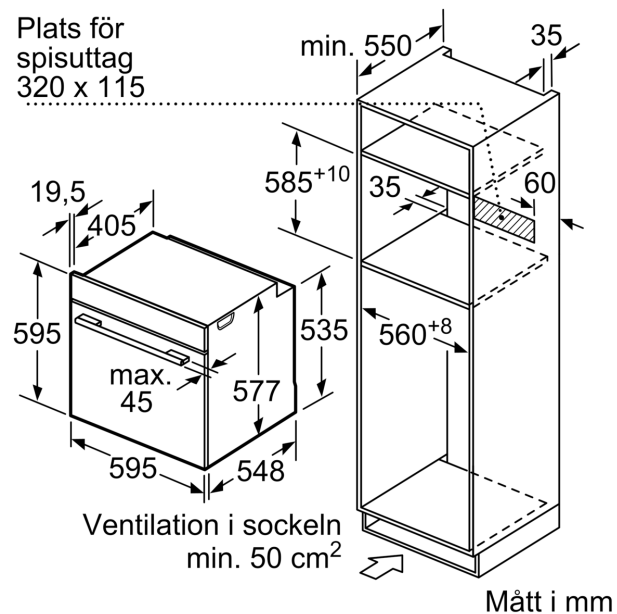

**Serie 8, Inbyggadsugn med mikro,
60 x 60 cm, Carbon black
HMG8764C7**

Inbyggnad av enhet under häll kräver följande bänkskivstjocklek (ev. inkl. stomme).

Hälltyp	min. bänkskivstjocklek	
	ovanpåliggande	plano
Induktionshäll	37 mm	38 mm
Heltäckande induktionshäll	47 mm	48 mm
Gashäll	30 mm	38 mm
Elhäll	27 mm	30 mm

Mått i mm