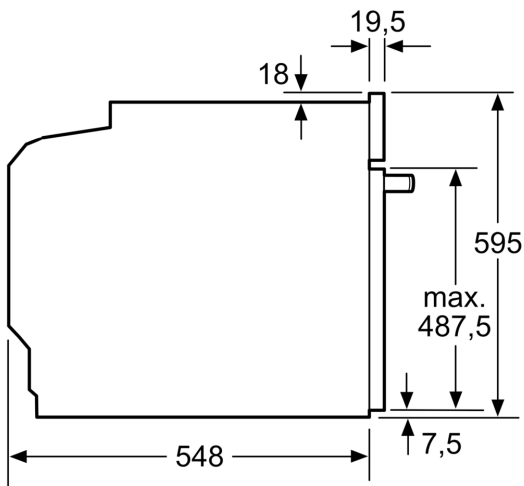

Tekniska data

Övriga funktioner:Ugn kombinerad med mikro
Typ av reglage: Elektronisk
Produktmått (H x B x D):595 x 594 x 548 mm
Ugnens invändiga mått (H x B x D):357.0 x 480 x 392.0 mm
Anslutningskabelns längd: 120.0 cm
Nettovikt:45.7 kg
Bruttovikt: 48.9 kg
EAN kod:4242005212064
Maximal effekt: 800 W
Anslutningseffekt: 3600 W
Säkring: 16 A
Spänning: 220-240 V
Frekvens:50; 60 Hz
Elkontakt: Jordad stickkontakt
Medföljande tillbehör: 1 x Bakplåt i emalj, 1 x Grillgaller, 1 x Långpanna

Mått:

- Mått (HxBxD): 595 mm x 594 mm x 548 mm
- Nisch mått (HxBxD): 585 mm - 595 mm x 560 mm -568 mm x 550 mm
- För mått se måttskiss
- Sladdlängd: 120 cm

**Serie 8, Inbyggadsugn med mikro,
60 x 60 cm, Carbon black
HMG8764C7**