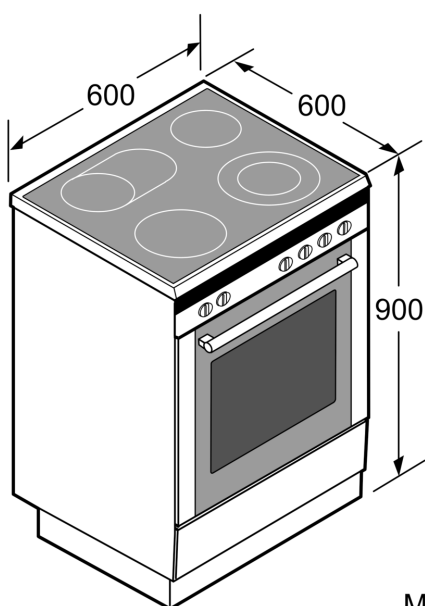

Design

- LCD-display (vit), TFT-display med klartext och touch control
- TopControl funktionsdisplay
- Display som visar energiförbrukning
- Invändig helglaslucka

Miljö och Säkerhet

- Övriga säkerhetsfunktioner: barnspärr för ugnsfunktioner, säkerhetsavstängning för ugn, dörrlås aktiveras vid pyrolytisk rengöring, mekanisk luckspärr
- Säkerhet håll: 2-stegs restvärmeindikering för varje kokzon
- Justerbara fötter i höjddled

**Serie 6, Spis med induktionshäll, Vit
HLT79Y320U**

Mått i mm

* Sockeln går att ta av

Mått i mm

Mått i mm