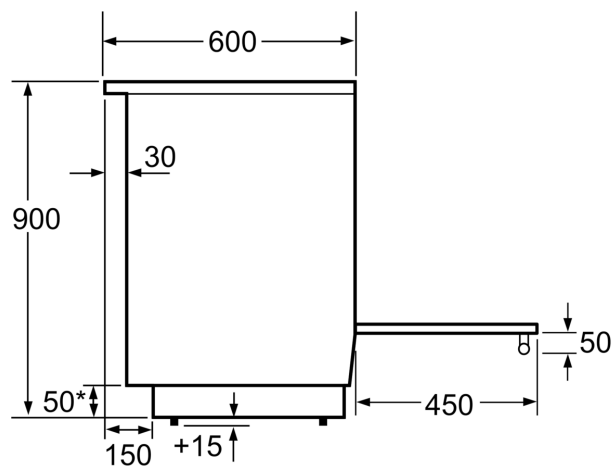

Inbyggd / fristående: Fristående
 Produktmått (H x B x D):900-915x600x600 mm
 Anslutningskabelns längd: 146.0 cm
 Nettovikt:66.3 kg
 Bruttovikt: 71.3 kg
 EAN kod:4242005042708
 Antal hålrum - NY (2010/30/EC): 1
 Användbar ugnsvolym: 63 l
 Energiklass: A
 Energiförbrukning per cykel, konventionell - NY (2010/30/EC): .. 0.93 kWh/cycle
 Energiförbrukning per cykel, forcerad luftkonvektion - NY (2010/30/EC):0.77 kWh/cycle
 Energieffektivitetsindex (2010/30/EC): 95.1 %
 Anslutningseffekt: 7850 W
 Säkringsskydd:20 A
 Spänning: 220-240 V
 Frekvens:50; 60 Hz
 Elkontakt:Ingen stickpropp (elanslutning av elektriker)

**Serie 6, Spis med induktionshäll, Vit
HLT79Y320U**

Mått i mm

* Sockeln går att ta av

Mått i mm

Mått i mm