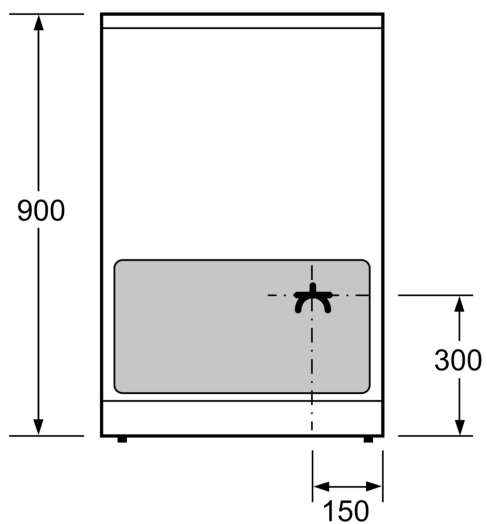

Inbyggd / fristående: Fristående
 Produktmått (H x B x D):900-915x600x600 mm
 Anslutningskabelns längd: 146.0 cm
 Nettovikt:66.3 kg
 Bruttovikt: 71.3 kg
 EAN kod:4242005042708
 Antal hålrum - NY (2010/30/EC): 1
 Användbar ugnsvolym: 63 l
 Energiklass: A
 Energiförbrukning per cykel, konventionell - NY (2010/30/EC): .. 0.93 kWh/cycle
 Energiförbrukning per cykel, forcerad luftkonvektion - NY (2010/30/EC):0.77 kWh/cycle
 Energieffektivitetsindex (2010/30/EC): 95.1 %
 Anslutningseffekt: 7850 W
 Säkringsskydd:20 A
 Spänning: 220-240 V
 Frekvens:50; 60 Hz
 Elkontakt:Ingen stickpropp (elanslutning av elektriker)

**Serie 6, Spis med induktionshäll, Vit
HLT79Y320U**

Mått i mm

* Sockeln går att ta av

Mått i mm

Mått i mm