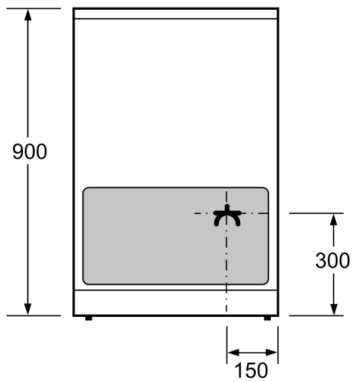

Serie 6, Spis med induktionshäll, Rostfritt stål
HLS79W350U

Mått i mm