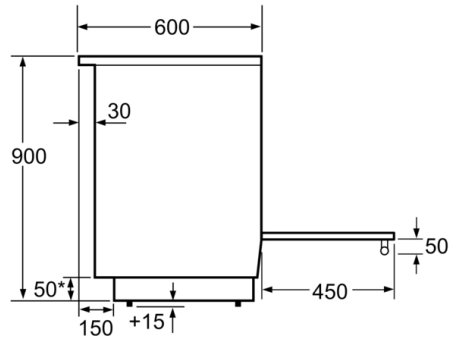

**Tekniska data**

Konstruktion : Fristående

Färg / Material, front : Rostfritt stål

Produktmått (H x B x D) : 900-915 x 600 x 600 mm

Anslutningskabelns längd : 150,0 cm

Nettovikt : 66,1 kg

Bruttovikt : 71,0 kg

**Serie 6, Spis med induktionshäll, Rostfritt stål**  
**HLS79W350U**

Mått i mm

\* Sockeln går att ta av

Mått i mm

Mått i mm