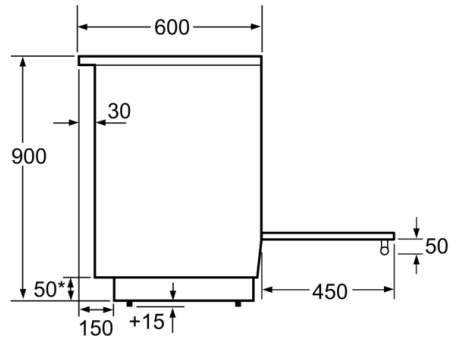

Tekniska data

Konstruktion : Fristående

Färg / Material, front : Vit

Produktmått (H x B x D) : x 600 x mm

Anslutningskabelns längd : 150,0 cm

Nettovikt : 65,8 kg

Bruttovikt : 70,7 kg

EAN kod : 4242005042616

Serie 6, Spis med induktionshäll, Vit HLS79W320U

Mått i mm

* Sockeln går att ta av

Mått i mm

Mått i mm