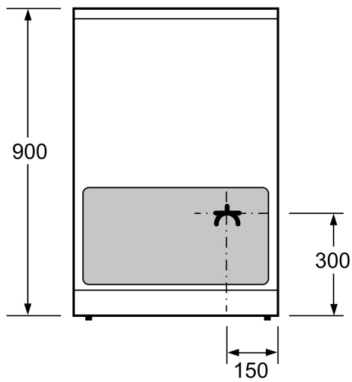

Serie 6, Spis med induktionshäll, Vit HLS79W320U

Mått i mm