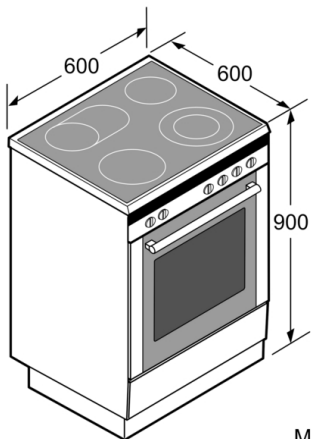

Design

- LCD-display (vit), TFT-display med klartext och touch control
- TopControl funktionsdisplay
- Display som visar energiförbrukning
- Invändig helglaslucka

Miljö och Säkerhet

- Säkerhet häll: 2-steps restvärmeindikering för varje kokzon
- Övriga säkerhetsfunktioner: barnspärr för ugnsfunktioner, säkerhetsavstängning för ugn, dörrlås aktiveras vid pyrolytisk rengöring, mekanisk luckspärr
- Värmeskyddad ugnslucka 30° C, uppmätt vid 180° C över- / undervärme, efter 1 timme, mätpunkt mitt på ugnsluckan

Serie 6, Spis med induktionshäll, Vit HLS79W320U

Mått i mm

* Sockeln går att ta av

Mått i mm

Mått i mm