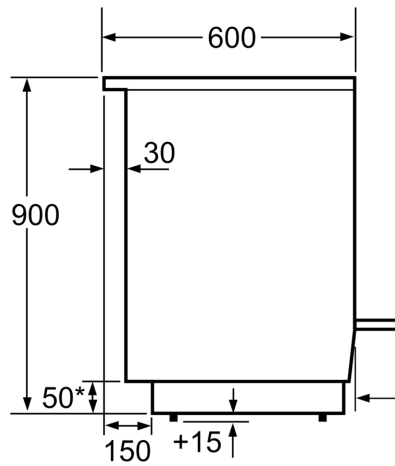

Inbyggd / fristående: Fristående
Produktmått (H x B x D): 900-915 x 600 x 600 mm
Anslutningskabelns längd: 150.0 cm
Nettovikt: 60.7 kg
Bruttovikt: 65.5 kg
EAN kod: 4242005042647
Antal hålrum - NY (2010/30/EC): 1
Användbar volym (av hålrum) - NY (2010/30/EC): 66 l
Energiklass: A
Energiförbrukning per cykel, konventionell - NY (2010/30/EC): .. 0.98 kWh/cycle
Energiförbrukning per cykel, forcerad luftkonvektion - NY (2010/30/EC): 0.79 kWh/cycle
Energieffektivitetsindex (2010/30/EC): 95.2 %
Anslutningseffekt: 7900 W
Spänning: 220-240 V
Frekvens: 50; 60 Hz
Elkontakt: Ingen stickpropp (elanslutning av elektriker)

Design

- Invändig helglaslucka

Miljö och Säkerhet

- Säkerhet häll: 2-stegs restvärmeindikering för varje kokzon
- Justerbara fötter i höjddled

Teknisk info

- Sladdlängd: 150 cm

Serie 2, Spis med induktionshäll, Vit
HLL090020U