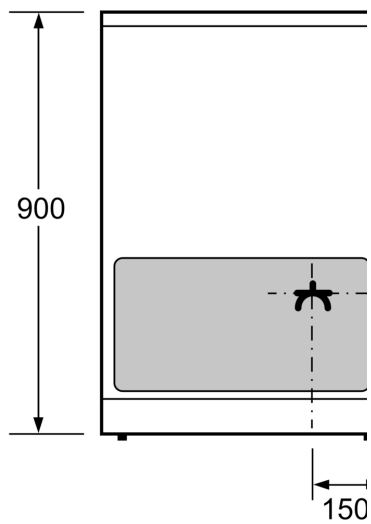

Inbyggd / fristående: Fristående
Produktmått (H x B x D): 900-915 x 600 x 600 mm
Anslutningskabelns längd: 150.0 cm
Nettovikt: 60.7 kg
Bruttovikt: 65.5 kg
EAN kod: 4242005042647
Antal hålrum - NY (2010/30/EC): 1
Användbar volym (av hålrum) - NY (2010/30/EC): 66 l
Energiklass: A
Energiförbrukning per cykel, konventionell - NY (2010/30/EC): .. 0.98 kWh/cycle
Energiförbrukning per cykel, forcerad luftkonvektion - NY (2010/30/EC): 0.79 kWh/cycle
Energieffektivitetsindex (2010/30/EC): 95.2 %
Anslutningseffekt: 7900 W
Spänning: 220-240 V
Frekvens: 50; 60 Hz
Elkontakt: Ingen stickpropp (elanslutning av elektriker)

Design

- Invändig helglaslucka

Miljö och Säkerhet

- Säkerhet häll: 2-stegs restvärmeindikering för varje kokzon
- Justerbara fötter i höjddled

Teknisk info

- Sladdlängd: 150 cm

Serie 2, Spis med induktionshäll, Vit
HLL090020U