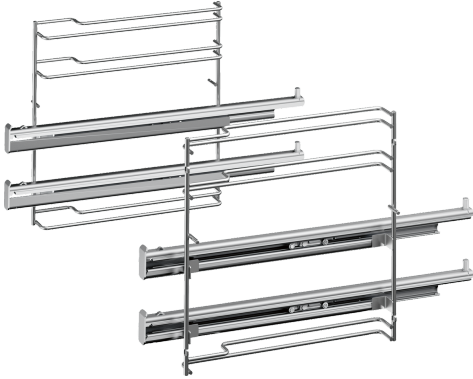

Telsekoputdrag, 2 nivåer HEZ638270

- Med utdragsskenor på hyllplan 2 och 3 kan baktillbehör dras ut hela vägen ur ugnen utan att tippa. Detta tillbehör är lämpligt för pyrolytisk rengöring.

Emballagemått (H x B x D):85 x 300 x 415 mm
Pallmått i cm (H x B x D): 95.0 x 80.0 x 120.0
Antal per pall: 48
Nettovikt: 2.4 kg
Bruttovikt: 2.7 kg
EAN kod:4242002810140