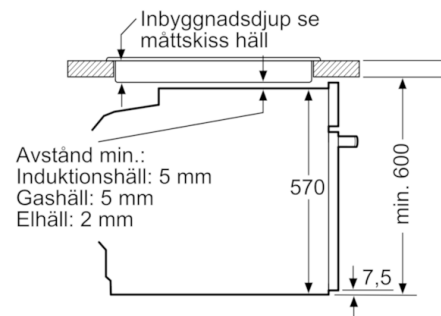

**Tekniska data**

Färg / Material, front :	vit
Konstruktion :	Inbyggd
Integrerat ugsnrengöringssystem :	Saknas
Nischmått i mm (H x B x D) :	600-604 x 560-568 x 550
Produktmått i mm (H x B x D) :	595 x 594 x 548
Emballagemått (H x B x D) (mm) :	675 x 690 x 660
Panelmaterial :	glas
Material i luckan :	glas
Nettovikt (kg) :	34,298
Nettovolym ugn (l) :	71
Ugsnfunktioner :	
Stor grill, Varmluft, Varmluftsgrill, Över-/undervärme	
Material i ugsnutrymmet :	Other
Temperaturreglering :	Mekanisk
Antal lampor :	1
Säkerhetsmärkning :	CE, VDE
Anslutningskabelns längd (cm) :	150
EAN kod :	4242005057504
Antal hålrum - NY (2010/30/EC) :	1
Energieffektivitetsklass - (2010/30/EC) :	A
Energiförbrukning per cykel, konventionell - NY (2010/30/EC) :	0,97
Energiförbrukning per cykel, forcerad luftkonvektion - NY (2010/30/EC) :	0,81
Energieffektivitetsindex (2010/30/EC) :	95,3
Anslutningseffekt (W) :	11200
Säkring (A) :	3*16
Spänning (V) :	220-240
Frekvens (Hz) :	60; 50
Elkontakt :	fast anslutning, utan stickkontakt

### **Miljö och Säkerhet**

- Inbyggd kylfläkt
- Värmeskyddad ugnslucka 50° C, uppmätt vid 180°C över- / undervärme, efter 1 timme, mätpunkt mitt på ugnsluckan
- Säkerhet ugn: barnspärr för ugnsfunktioner, mekanisk luckspärr, inbyggd kylfläkt

## Serie | 4, Inbyggnadsspis, vit HEA533BW1S

Mått i mm

Inbyggnad med häll.

Mått i mm

Mått i mm