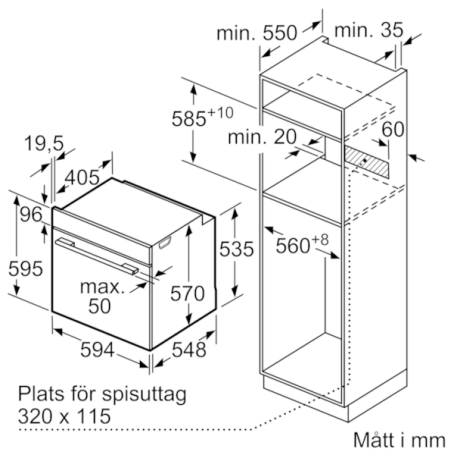

**Tekniska data**

Färg / Material, front :	vit
Konstruktion :	Inbyggd
Integrerat ugsnrengöringssystem :	Saknas
Nischmått i mm (H x B x D) :	600-604 x 560-568 x 550
Produktmått i mm (H x B x D) :	595 x 594 x 548
Emballagemått (H x B x D) (mm) :	675 x 690 x 660
Panelmaterial :	glas
Material i luckan :	glas
Nettovikt (kg) :	34,298
Nettovolym ugn (l) :	71
Ugsnfunktioner :	
Stor grill, Varmluft, Varmluftsgrill, Över-/undervärme	
Material i ugsnutrymmet :	Other
Temperaturreglering :	Mekanisk
Antal lampor :	1
Säkerhetsmärkning :	CE, VDE
Anslutningskabelns längd (cm) :	150
EAN kod :	4242005057504
Antal hålrum - NY (2010/30/EC) :	1
Energieffektivitetsklass - (2010/30/EC) :	A
Energiförbrukning per cykel, konventionell - NY (2010/30/EC) :	0,97
Energiförbrukning per cykel, forcerad luftkonvektion - NY (2010/30/EC) :	0,81
Energieffektivitetsindex (2010/30/EC) :	95,3
Anslutningseffekt (W) :	11200
Säkring (A) :	3*16
Spänning (V) :	220-240
Frekvens (Hz) :	60; 50
Elkontakt :	fast anslutning, utan stickkontakt

## Serie | 4, Inbyggnadsspis, vit HEA533BW1S

Mått i mm

Inbyggnad med häll.

Mått i mm

Mått i mm