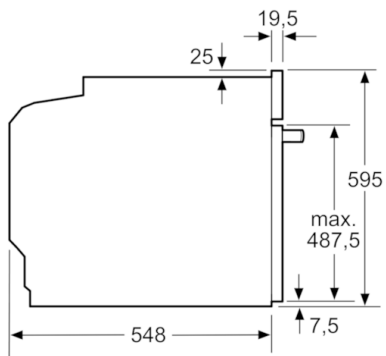

**Tekniska data**

Färg / Material, front :	vit
Konstruktion :	Inbyggd
Integrerat ugsnrengöringssystem :	Saknas
Nischmått i mm (H x B x D) :	600-604 x 560-568 x 550
Produktmått i mm (H x B x D) :	595 x 594 x 548
Emballagemått (H x B x D) (mm) :	675 x 690 x 660
Panelmaterial :	glas
Material i luckan :	glas
Nettovikt (kg) :	34,298
Nettovolym ugn (l) :	71
Ugsnfunktioner :	
Stor grill, Varmluft, Varmluftsgrill, Över-/undervärme	
Material i ugsnutrymmet :	Other
Temperaturreglering :	Mekanisk
Antal lampor :	1
Säkerhetsmärkning :	CE, VDE
Anslutningskabelns längd (cm) :	150
EAN kod :	4242005057504
Antal hålrum - NY (2010/30/EC) :	1
Energieffektivitetsklass - (2010/30/EC) :	A
Energiförbrukning per cykel, konventionell - NY (2010/30/EC) :	0,97
Energiförbrukning per cykel, forcerad luftkonvektion - NY (2010/30/EC) :	0,81
Energieffektivitetsindex (2010/30/EC) :	95,3
Anslutningseffekt (W) :	11200
Säkring (A) :	3*16
Spänning (V) :	220-240
Frekvens (Hz) :	60; 50
Elkontakt :	fast anslutning, utan stickkontakt

## Serie | 4, Inbyggnadsspis, vit HEA533BW1S

Mått i mm

Inbyggnad med häll.

Mått i mm

Mått i mm