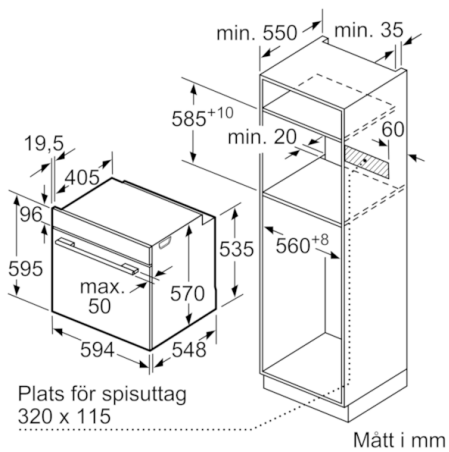

### Tekniska data

Färg / Material, front :	rostfritt stål
Konstruktion :	Inbyggd
Integrerat ugsnrengöringssystem :	Saknas
Nischmått i mm (H x B x D) :	600-604 x 560-568 x 550
Produktmått i mm (H x B x D) :	595 x 594 x 548
Emballagemått (H x B x D) (mm) :	675 x 690 x 660
Panelmaterial :	rostfritt stål
Material i luckan :	glas
Nettovikt (kg) :	34,098
Nettovolym ugn (l) :	71
Ugsnfunktioner :	Stor grill, Varmluft, Varmluftsgrill, Över-/undervärme
Material i ugsnutrymmet :	Other
Temperaturreglering :	Mekanisk
Antal lampor :	1
Säkerhetsmärkning :	CE, VDE
Anslutningskabelns längd (cm) :	150
EAN kod :	4242005057498
Antal hålrum - NY (2010/30/EC) :	1
Energieffektivitetsklass - (2010/30/EC) :	A
Energiförbrukning per cykel, konventionell - NY (2010/30/EC) :	0,97
Energiförbrukning per cykel, forcerad luftkonvektion - NY (2010/30/EC) :	0,81
Energieffektivitetsindex (2010/30/EC) :	95,3
Anslutningseffekt (W) :	11200
Säkring (A) :	3*16
Spänning (V) :	220-240
Frekvens (Hz) :	60; 50
Elkontakt :	fast anslutning, utan stickkontakt

## Serie | 4, Inbyggnadspis, rostfritt stål HEA533BS1S

Mått i mm

Inbyggnad med håll.

Mått i mm

Mått i mm