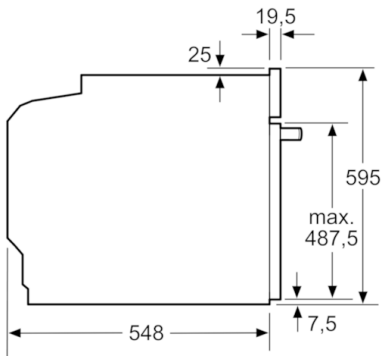

### Tekniska data

Färg / Material, front :	rostfritt stål
Konstruktion :	Inbyggd
Integrerat ugsnrengöringssystem :	Saknas
Nischmått i mm (H x B x D) :	600-604 x 560-568 x 550
Produktmått i mm (H x B x D) :	595 x 594 x 548
Emballagemått (H x B x D) (mm) :	675 x 690 x 660
Panelmaterial :	rostfritt stål
Material i luckan :	glas
Nettovikt (kg) :	34,098
Nettovolym ugn (l) :	71
Ugsnfunktioner :	Stor grill, Varmluft, Varmluftsgrill, Över-/undervärme
Material i ugsnutrymmet :	Other
Temperaturreglering :	Mekanisk
Antal lampor :	1
Säkerhetsmärkning :	CE, VDE
Anslutningskabelns längd (cm) :	150
EAN kod :	4242005057498
Antal hålrum - NY (2010/30/EC) :	1
Energieffektivitetsklass - (2010/30/EC) :	A
Energiförbrukning per cykel, konventionell - NY (2010/30/EC) :	0,97
Energiförbrukning per cykel, forcerad luftkonvektion - NY (2010/30/EC) :	0,81
Energieffektivitetsindex (2010/30/EC) :	95,3
Anslutningseffekt (W) :	11200
Säkring (A) :	3*16
Spänning (V) :	220-240
Frekvens (Hz) :	60; 50
Elkontakt :	fast anslutning, utan stickkontakt

## Serie | 4, Inbyggnadspis, rostfritt stål HEA533BS1S

Mått i mm

Inbyggnad med håll.

Mått i mm

Mått i mm