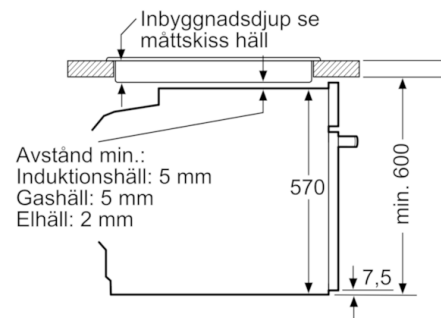

### Tekniska data

Färg / Material, front :	rostfritt stål
Konstruktion :	Inbyggd
Integrerat ugsnrengöringssystem :	Saknas
Nischmått i mm (H x B x D) :	600-604 x 560-568 x 550
Produktmått i mm (H x B x D) :	595 x 594 x 548
Emballagemått (H x B x D) (mm) :	675 x 690 x 660
Panelmaterial :	rostfritt stål
Material i luckan :	glas
Nettovikt (kg) :	34,098
Nettovolym ugn (l) :	71
Ugsnfunktioner :	Stor grill, Varmluft, Varmluftsgrill, Över-/undervärme
Material i ugsnutrymmet :	Other
Temperaturreglering :	Mekanisk
Antal lampor :	1
Säkerhetsmärkning :	CE, VDE
Anslutningskabelns längd (cm) :	150
EAN kod :	4242005057498
Antal hålrum - NY (2010/30/EC) :	1
Energieffektivitetsklass - (2010/30/EC) :	A
Energiförbrukning per cykel, konventionell - NY (2010/30/EC) :	0,97
Energiförbrukning per cykel, forcerad luftkonvektion - NY (2010/30/EC) :	0,81
Energieffektivitetsindex (2010/30/EC) :	95,3
Anslutningseffekt (W) :	11200
Säkring (A) :	3*16
Spänning (V) :	220-240
Frekvens (Hz) :	60; 50
Elkontakt :	fast anslutning, utan stickkontakt

### **Miljö och Säkerhet**

- Inbyggd kylfläkt
- Värmeskyddad ugnslucka 50° C, uppmätt vid 180°C över- / undervärme, efter 1 timme, mätpunkt mitt på ugnsluckan
- Säkerhet ugn: barnspärr för ugnsfunktioner, mekanisk luckspärr, inbyggd kylfläkt

## Serie | 4, Inbyggnadspis, rostfritt stål HEA533BS1S

Mått i mm

Inbyggnad med håll.

Mått i mm

Mått i mm