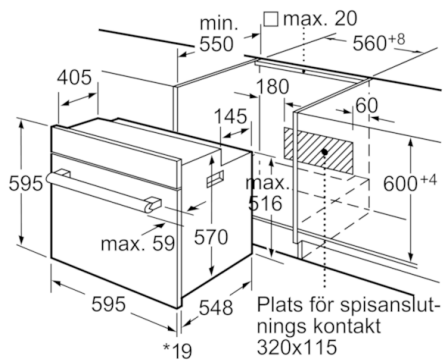

Serie | 6, Inbyggnadsspis, svart HEA23B161S

*Vid metallfront 20 mm

Mått i mm