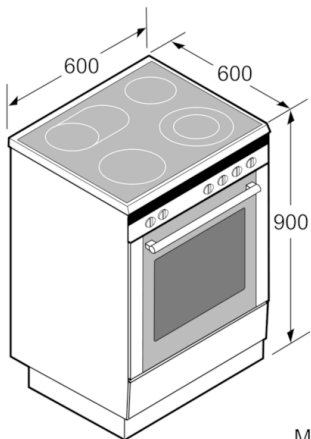

Komfort

- Självrengörande katalysemalj är standard på bakvägg
- Ugnsbelysning: 1 st (40 W) placering upptill
- Elektronisk klocka, timer, tidssatt tillagningstid
- Löstagbara ugnsstegar

Design

- Nedsänkbara vred, cylindervred
- Invändig helglaslucka

Installation

- Utdragbar förvaringslåda
- Justerbara fötter i höjddled
- Teleskoputdrag finns som extra tillbehör

Serie | 4, Spis, rostfritt stål
HCE744253U

Mått i mm

* Sockeln går att ta av

Mått i mm

Mått i mm