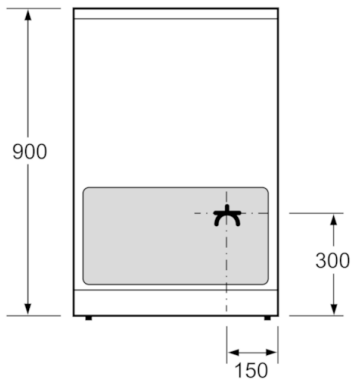

Serie | 4, Spis, rostfritt stål
HCE744253U

Mått i mm