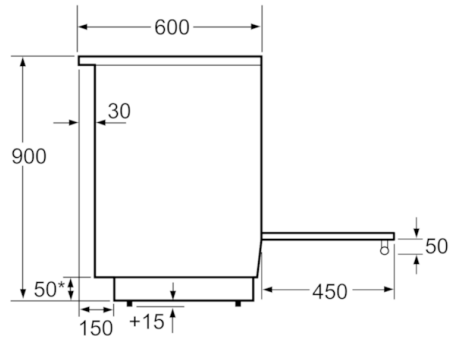

Tekniska data

Konstruktion :	Fristående
Produktmått i mm (H x B x D) :	900 x 600 x 600
Anslutningskabelns längd (cm) :	120
Nettovikt (kg) :	58,348
Bruttovikt (kg) :	63,0
EAN kod :	4242002712505
Antal hålrum - NY (2010/30/EC) :	1
Användbar volym (av hålrum) - NY (2010/30/EC) :	66
Energieffektivitetsklass - (2010/30/EC) :	A
Energiförbrukning per cykel, konventionell - NY (2010/30/EC) :	0,98
Energiförbrukning per cykel, forcerad luftkonvektion - NY (2010/30/EC) :	0,84
Energieffektivitetsindex (2010/30/EC) :	101,2
Spänning (V) :	220-240
Frekvens (Hz) :	50; 60
Elkontakt :	Norwesco-kontakt

Installation

- Utdragbar förvaringslåda
- Justerbara fötter i höjddled
- Teleskoputdrag finns som extra tillbehör

Serie | 4, Spis, rostfritt stål
HCE744253U

Mått i mm

* Sockeln går att ta av

Mått i mm

Mått i mm